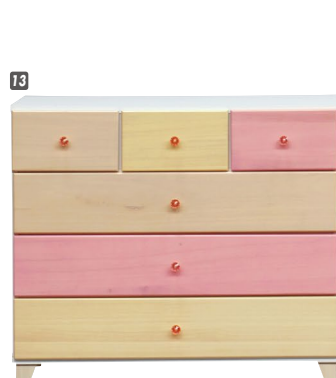

12
スリムチェスト-40-6段
W390×D400×H1120(1060)
¥35,700 才数7