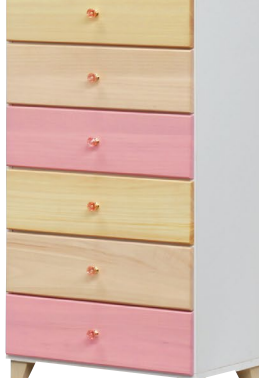

10
 スリムチェスト-40-4段
 W390×D400×H780(720)
 ¥27,000 才数5

11
 スリムチェスト-40-5段
 W390×D400×H950(890)
 ¥31,400 才数6

12
 スリムチェスト-40-6段
 W390×D400×H1120(1060)
 ¥35,700 才数7

13
 ローチェスト-90-4段
 W900×D390×H760(700)
 ¥44,700 才数10