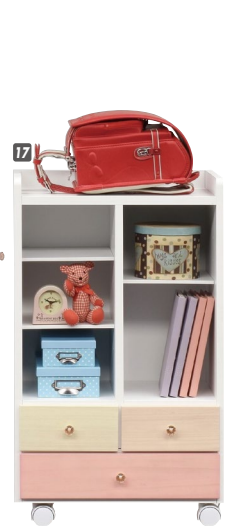

14
 ローチェスト-120-3段
 W1170×D390×H590(530)
 ¥44,700 才数9

15
 チェスト-60-6段
 W600×D390×H1110(1050)
 ¥44,700 才数10

16 廃盤
 マルチラック(H)71
 W715×D420×H1295(1235)
 ¥53,700 才数14

17 廃盤
 マルチラック(L)55
 W553×D370×H915(855)
 ¥44,700 才数7

マルーンII 廃盤

材質/桐
 塗装/ウレタン塗装
 カラー/ブラウン

- 引出し3方組 ●棚ダボ差し込み
- 6cm木製脚 ●天然空を生かした温かみのあるチェストです ●日本製

18
 マルチラック(H)71
 W715×D420×H1295(1235)
 ¥53,700 才数14

19
 マルチラック(L)55
 W553×D370×H915(855)
 ¥44,700 才数7