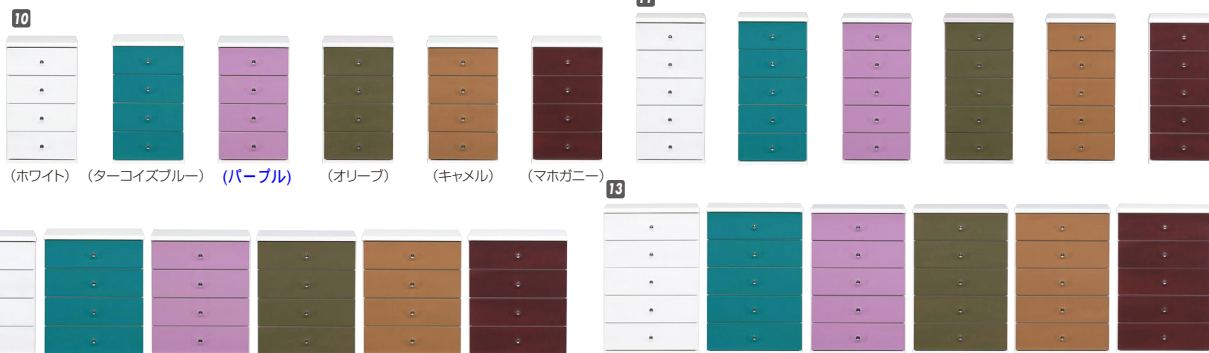

## ショコラ・ミッキー

材質 / MDF  
塗装 / エナメル塗装  
カラー / ブラウン・ナチュラル

- スライドレール付
- まるでお菓子のよう可愛さ
- 日本製

(ブラウン)

(ナチュラル)

**4**  
ハイチェスト75-5  
W750×D400×H1030  
¥59,400 才数13

**5**  
ローチェスト90-4  
W900×D400×H830  
¥59,400 才数13 ©Disney

## エスター

材質 / 前板:MDF  
塗装 / ウレタン樹脂塗装  
カラー / ホワイト・パステルピンク

- シルクスクリーン
- 全段スライドレール付
- 引手と本体下にさりげなくいるミッキーマウスのシルエットがオシャレな大人でも使えるシンプルで上品なデザインです
- 日本製

(ホワイト)

(パステルピンク)

**6**  
チェスト60-7  
W600×D400×H1460  
¥54,000 才数13

**7**  
チェスト60-6  
W600×D400×H1270  
¥50,000 才数12

**8**  
チェスト60-5  
W600×D400×H1070  
¥44,700 才数10

**9**  
チェスト80-4  
W800×D400×H880  
¥50,000 才数11

## キャンディ

材質 / MDF  
塗装 / ウレタン塗装  
カラー / ホワイト・ターコイズブルー・パープル・オリーブ・キャメル・マホガニー

- 引出し三方組
- クラシックな雰囲気のスリムチェスト
- 日本製

(ホワイト)

(ターコイズブルー)

(パープル)

(オリーブ)

(キャメル)