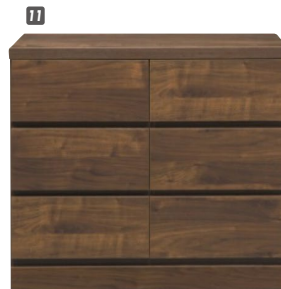

(ウォールナット)

9
チェスト80-2
W800×D450×H480
¥44,400 才数7

10
チェスト120-2
W1195×D450×H480
¥55,000 才数11

11
チェスト80-3
W800×D450×H660
¥55,000 才数10

12
チェスト120-3
W1195×D450×H660
¥65,400 才数15