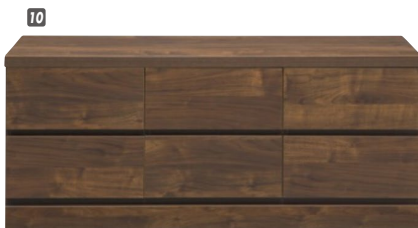

5
 チェスト45-5
 W450×D350×H1100(+80)
 ¥53,000 才数7

6
 チェスト60-5
 W600×D350×H1100(+80)
 ¥61,400 才数9

7
 チェスト45-7
 W450×D350×H1485(+80)
 ¥68,000 才数9

8
 チェスト60-7
 W600×D350×H1485(+80)
 ¥74,000 才数12

ハーブ

材質/MDF・強化紙
 カラー/ウォールナット・グレー

●スライドレール付
 ●日本製

(グレー)

(ウォールナット)

9
 チェスト80-2
 W800×D450×H480
 ¥44,400 才数7

10
 チェスト120-2
 W1195×D450×H480
 ¥55,000 才数11

11
 チェスト80-3
 W800×D450×H660
 ¥55,000 才数10

12
 チェスト120-3
 W1195×D450×H660
 ¥65,400 才数15