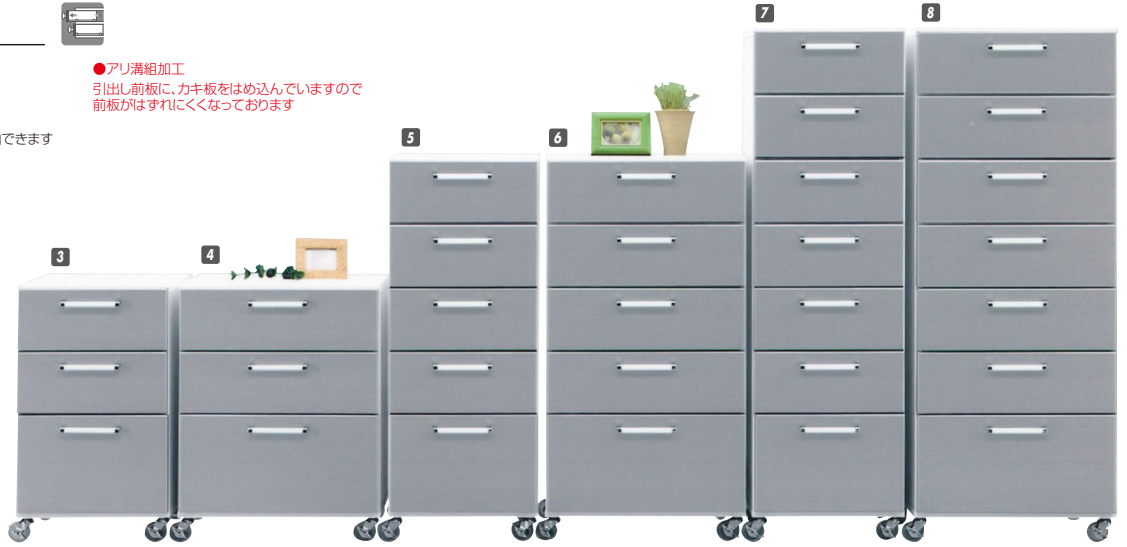

ショコラ

廃盤

材質/強化紙
 カラー/ブラウン・ナチュラル・ホワイト
 ●引出し全段レール付
 ●日本製

(ブラウン)

(ナチュラル)

(ホワイト)

1
 チェスト120-2
 W1195×D400×H465
 ¥35,700 才数9

Nココ

廃盤

材質/桐
 カラー/ブラウン・ナチュラル
 ●天板コア入り
 ●日本製

(ナチュラル)

(ブラウン)

2
 チェスト120-2
 W1200×D400×H400
 ¥34,000 才数8

サリー

廃盤

材質/MDF・プリント化粧板
 カラー/SV

●引出しには全段スライドレールが付いています
 ●お部屋からサニタリーまでお使いいただけます
 ●引出し最下段は深型で背の高いボトル類も立てて収納できます
 ●クリアキャスター ●日本製

●アリ溝組加工
 引出し前板に、カギ板をはめ込んでいますので
 前板がはずれにくくなっております

3
 チェスト45-3
 W450×D350×H715(+80)
 ¥38,000 才数5

4
 チェスト60-3
 W600×D350×H715(+80)
 ¥49,000 才数6