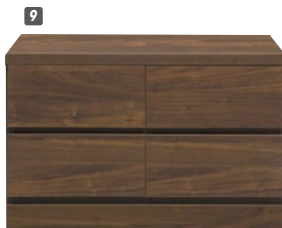

(ウォールナット)

9
チェスト80-2
W800×D450×H480
¥44,400 才数7

10
チェスト120-2
W1195×D450×H480
¥55,000 才数11

11
チェスト80-3
W800×D450×H660
¥55,000 才数10

12
チェスト120-3
W1195×D450×H660
¥65,400 才数15