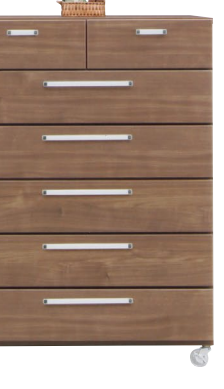

1
チェスト60-4
W600×D420×H780(+80)
￥46,000 才数8

2
チェスト60-5
W600×D420×H970(+80)
￥54,700 才数10

3
チェスト60-6
W600×D420×H1170(+80)
￥64,700 才数11

4
チェスト90-4
W900×D420×H780(+80)
￥68,000 才数11