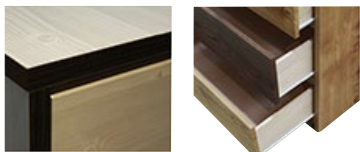

N.スタイル

材質 / 桐無垢集成材(焼桐)
 カラー / ホワイト・アンティーク

- 引出し全段、全機種入れ替え可能
- キャスター付(2ヶ所ストッパー付)
- 日本製

●本体はホワイト・アンティークの2タイプあります

●ホワイト木目柄(本体部)
 あくまで木目の美しさを追求して、
 派手すぎず、地味すぎない大人の白

●アンティーク(本体部)
 古きよき時代のアメリカを彷彿させる
 アンティーク柄が現代に蘇り新しい風
 を感じさせます

1
 ハイチェスト50-5
 W495×D380×H920
 ¥35,700 才数7

2
 ローチェスト100-3
 W968×D380×H560
 ¥35,700 才数8

3
 TVボード100-3
 W968×D380×H560
 ¥35,700 才数8

4
 TVボード100-2
 W968×D380×H390(445)
 ¥35,700 才数6

5
 TVボード150-2
 W1441×D380×H390(445)
 ¥41,700 才数8

6
 フリーチェスト50
 W495×D380×H1820
 ¥54,400 才数13

7
 フリーチェスト75
 W741×D380×H1820
 ¥66,400 才数19

アート

材質 / MDF
 カラー / ナチュラル・ブラック・ホワイト・ブラウン

- 引出し全段スライドレール付
- 引出しインセットタイプ(4色対応)
- 日本製

●引出し入れ替自由

8
 ローチェスト120
 W1174×D395×H705
 ¥47,400 才数13