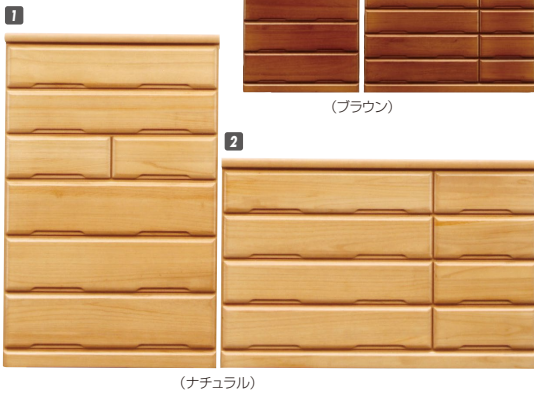

## ライト

材質／桐無垢集成材  
 塗装／ウレタン塗装  
 カラー／ナチュラル・ブラウン  
 ●大引全段スライドレール付  
 ●底板4mm  
 ●日本製

**1**  
 ハイチェスト90  
 W880×D405×H1365  
 ¥58,400 才数19

**2**  
 ローチェスト135  
 W1314×D405×H860  
 ¥58,400 才数17

(ナチュラル)

## コンテ

材質／桐・タモ突板  
 塗装／ウレタン塗装  
 カラー／ナチュラル・ブラウン  
 ●前板は桐材にタモ突板を貼っています  
 ●長引出しスライドレール付  
 ●大引出しのみ白レール  
 ●引出し3方組  
 ●日本製

**3**  
 ハイチェスト80  
 W800×D400×H1190  
 ¥49,000 才数15

**4**  
 ローチェスト120  
 W1190×D400×H830  
 ¥49,000 才数15