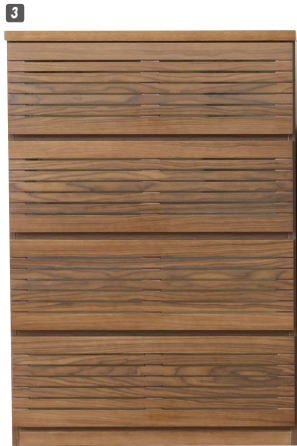

ラストー

材質/天然木工芸突板
塗装/ウレタン塗装
カラー/ウォールナット・ナチュラル

- ●前板無垢枠に特殊突板加工・ガラス付
- ●全段フルオープンレール付なので出し入れは簡単
- ●全段深引きなので、服を立てて収納することができます
- ●引出し: ハイチェスト4杯・ローチェスト3杯
- ●最下段の引出しは2杯分の大容量の引出し収納
- ●中国製

3
ハイチェスト80-4
W800×D415×H1160
¥116,000 才数16