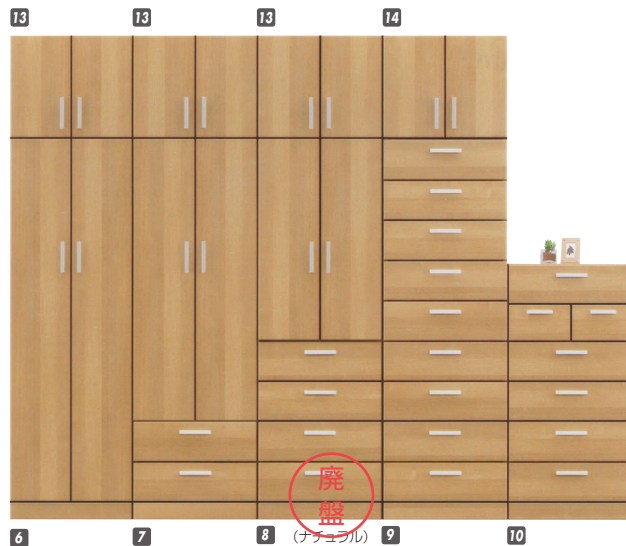

# フリーズ

材質/MDF  
カラー/ホワイト・ナチュラル・ウォールナット

- 大引出しにはスライドレールが付いています
- 上置付で、収納力抜群。限られたスペースを有効利用
- 日本製

●アリ溝組加工  
引出し前板に、カキ板をはめ込んでいますので前板がはずれにくくなっております

設置スペースに合わせて、本体サイズを「80センチタイプ」と「60センチタイプ」より選ぶことができます。

※上置は高さオーダー対応(1cm刻み)  
天井の高さに合わせて30~60cmまで上置高さオーダー可能です(天井より2cm余裕を持ってご注文をお願いします)  
定番上置H500は含みません。上置の金額に+(プラス)別注代¥18,700

NA色のみ製造中止  
後継品として「オーク色」が12月より生産予定  
オーク色はP57「コフレ(NA)」に近い色(形、仕様変更なし)

- 1** **ワード80**  
W800×D560×H1830  
¥70,700 才数31
- 2** **洋服80**  
W800×D560×H1830  
¥75,700 才数31(2ヶ口)
- 3** **プレザー80**  
W800×D560×H1830  
¥82,700 才数31(2ヶ口)
- 4** **タワー80**  
W800×D420×H1830  
¥92,000 才数23
- 5** **ハイチェスト80**  
W800×D420×H1230  
¥68,400 才数16
- 6** **ワード60**  
W600×D560×H1830  
¥64,000 才数23
- 7** **洋服60**  
W600×D560×H1830  
¥68,400 才数23(2ヶ口)
- 8** **プレザー60**  
W600×D560×H1830  
¥75,700 才数23(2ヶ口)
- 9** **タワー60**  
W600×D420×H1830  
¥82,700 才数17
- 10** **ハイチェスト60**  
W600×D420×H1230  
¥61,400 才数12
- 11** **ワード用上置80**  
W800×D560×H500  
¥35,700 才数9
- 12** **タワー用上置80**  
W800×D420×H500  
¥30,700 才数7
- 13** **ワード用上置60**  
W600×D560×H500  
¥30,700 才数7
- 14** **タワー用上置60**  
W600×D420×H500  
¥25,400 才数5

# リアン

材質/MDF  
カラー/ウォールナット・ナチュラル

- 引出し全段スライドレール付
- 40ミラーは通常L型タイプですがR型への別注も対応しています
- 日本製

●アリ溝組加工  
引出し前板に、カキ板をはめ込んでいますので前板がはずれにくくなっております

※上置は高さオーダー対応(1cm刻み)  
天井の高さに合わせて30~60cmまで上置高さオーダー可能です(天井より2cm余裕を持ってご注文をお願いします)  
定番上置H500は含みません。上置の金額に+(プラス)別注代¥18,700