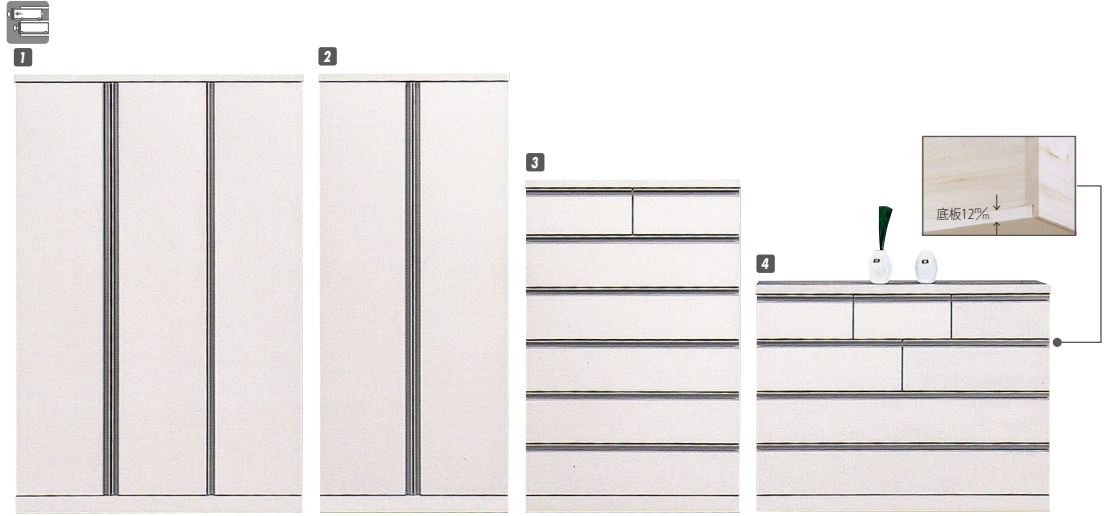

デュオII

材質/プリント化粧合板

NA・DBR:強化紙

WH:ポリ板

カラー/ホワイト・ダークブラウン・ミディアム

●長引出しスライドレール付

●底板12mm

●日本製

WH(ホワイト)

1

ワード120

W1190×D580×H1830

¥139,700 才数47

2

ワード80

W794×D580×H1830

引出しは深く収納

●服吊:右扉内に鏡付・重ねです(上台の中に下台が入っています)

●小引出し:白レール

●長引出し:フルオープンレール付

●補強枠付

●ベトナム製

(ブラウン)

(ナチュラル)