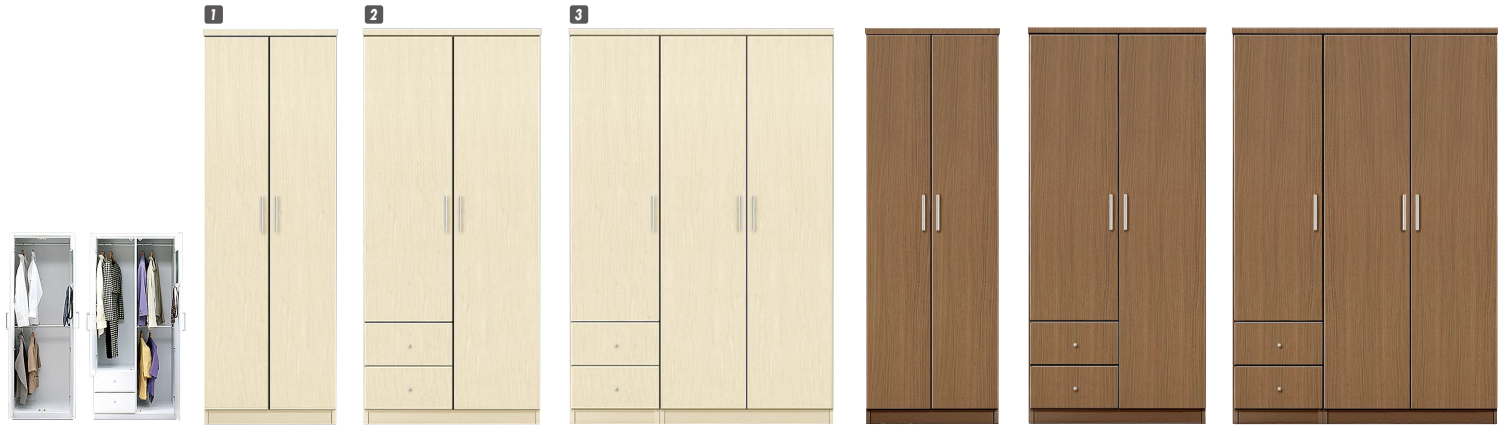

ミステイ

材質 / MDF・強化シート
 カラー / ホワイト・ブラウン

- 引出し箱組
- スライドレール
- 右扉内部ミラー・ネクタイ掛け付
- 日本製

- 1**
ワード60
 W600×D570×H1830
 ¥52,000 才数24
- 2**
マルチ80
 W800×D570×H1830
 ¥74,000 才数31
- 3**
ワード120
 W1200×D570×H1830
 ¥97,000 才数48

(ホワイト)

(ブラウン)

シャーロットⅡ

材質 / 強化紙
 カラー / ナチュラル・ブラウン

- 取手はビーチ無垢
- 長引(下2段)はフルオープンスライドレール付(桐)
- 長引(その他)はスライドレール付(桐)
- 底板補強枠あり(長引)
- 80服吊・姿見ミラー・服吊ポール付・重ね ●日本製

- 4**
ワードローブ80
 W800×D560×H1800
 ¥84,400 才数30
- 5**
ハイチェスト80-6
 W800×D430×H1325
 ¥67,400 才数17
- 6**
ローチェスト120-4
 W1170×D430×H915
 ¥67,400 才数18
- 7**
ローチェスト155-3
 W1540×D430×H730
 ¥67,400 才数19

(ナチュラル)

(ブラウン)

ガガ

材質 / 強化紙
 カラー / ナチュラル・ブラウン

- 長引出しフルオープンスライドレール
- 日本製

- 8**
ワード80
 W790×D560×H1800
 ¥80,700 才数30
- 9**
チェスト80
 W790×D440×H1170
 ¥80,700 才数16
- 10**
チェスト120
 W1200×D440×H730
 ¥80,700 才数15

(ブラウン)