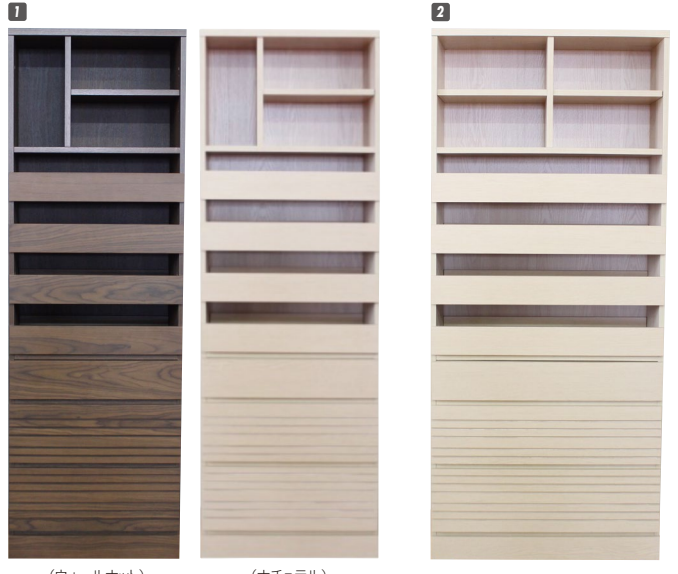

ビクトリア

材質/突板

カラー/ウォールナット・ナチュラル

ビクトリア シリーズ

- 前板:突板 ●側板:内部プリント ●ねじ込み式ダボ使用
- 移動棚は、縦置き・横置き2通り可能 ●用途に合わせて組み合わせ可能
- 中国製

1 (ウォールナット)
1 スライドチェスト60
W600×D410×H1800
¥104,000 才数20(2ヶ口)

(ナチュラル)
2 スライドチェスト80
W800×D410×H1800
¥121,000 才数26(2ヶ口)

3 オープンチェスト60
W600×D410×H1800
¥86,000 才数20(2ヶ口)

4 オープンチェスト80
W800×D410×H1800
¥93,700 才数26(2ヶ口)

5 飾り棚チェスト60
W600×D410×H1800
¥95,400 才数20(2ヶ口)

6 飾り棚チェスト80
W800×D410×H1800
¥103,000 才数26(2ヶ口)

7 ワード60
W600×D410×H1800
¥68,000 才数19