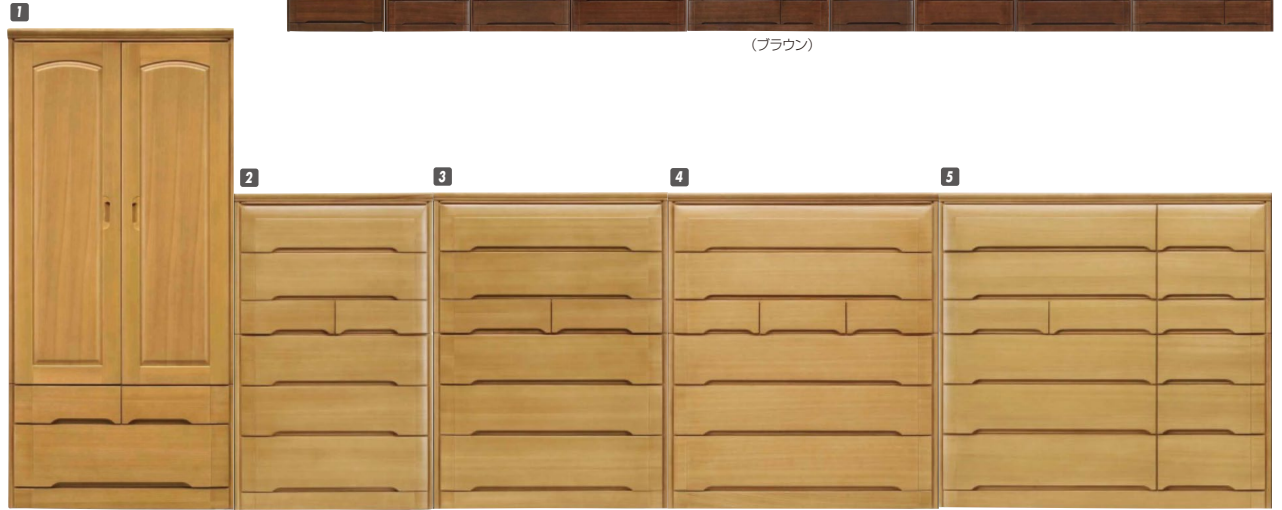

# チェリー

材質/桐・タモ突板  
 塗装/ウレタン塗装  
 カラー/ナチュラル・ブラウン

- 天板・側面タモ突板張
- 引出しアリ組
- 箱組ベタ底長引出しフルオープンレール付
- 小引出しにランジェリーBOX付
- 中国製

(ブラウン)

(ナチュラル)

**1**  
**洋服90**  
 W880×D560×H1850  
 ￥159,400 才数44(2ヶ口)

**2**  
**ハイチェスト90**  
 W880×D450×H1390  
 ￥134,400 才数24(2ヶ口)

**3**  
**ハイチェスト105**  
 W1030×D450×H1390  
 ￥147,700 才数28(2ヶ口)

**4**  
**ハイチェスト120**  
 W1190×D450×H1390  
 ￥161,000 才数31(2ヶ口)

**5**  
**ハイチェスト150**  
 W1480×D450×H1390  
 ￥188,000 才数39(2ヶ口)

**6**  
**ローチェスト90**  
 W880×D450×H960  
 ￥99,700 才数17

# ガリバー

材質/桐  
 カラー/ナチュラル・ブラウン

- 底板9mm
- 引出し箱組
- ローチェスト上から2段目長引出しは白レール  
 それ以外の深引出しはフルオープンレール  
 小引出しはレールなし
- 服吊の扉内側にミラーとネクタイ掛け
- 日本製

(ブラウン)

**10**  
**服吊90**  
 W890×D580×H1840  
 ￥90,400 才数36

**11**  
**ハイチェスト90**  
 W890×D450×H1440  
 ￥90,400 才数22