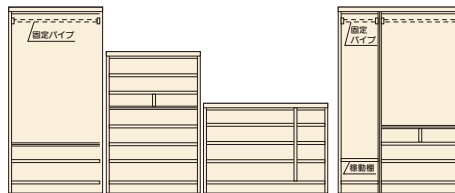

メープル

材質/メープル
 塗装/ウレタン塗装
 カラー/ナチュラル

- 裏面化粧仕上げ
- 引出し箱組、ロッキング、ベタ底、底板4mm(桐)
- 下2段フルオープンレール
- ランジェリーBOX付
- スーパーストックダウン
- 服吊内部桐突板
- 板戸タイプも可能
- 日本製

1
 スライドワード120
 W1190×D620×H1940
 ¥230,000 才数53

2
 ハイチェスト105
 W1050×D470×H1440
 ¥190,000 才数26

ベニス

材質/(NA)前面:アルダー材 内部:桐材・フロールナット・ウレタン塗装
 (DBR)前面:タモ無垢 内部:桐材・コンソールブラウン・ウレタン塗装
 カラー/ナチュラル・ダークブラウン

- ウレタン塗装 ●ロッキング箱組 ●洋服・ハイチェストは重ね
- 引き出しの構造には永く使えるようにロッキングを採用し、丈夫な引き出しです ●日本製

3
 洋服90
 W900×D600×H1795
 ¥177,400 才数36

4
 マルチタンス120
 W1200×D600×H1795
 ¥253,800 才数48

5
 ハイチェスト90
 W900×D450×H1365
 ¥162,000 才数21

6
 ローチェスト120
 W1200×D450×H860
 ¥162,000 才数17

(ナチュラル)

(ダークブラウン)

アーバン

材質/桐・タモツキ板
 塗装/ウレタン塗装
 カラー/ブラウン・ナチュラル

- 引出し箱組・アリ組
- 底板ベタ底4mm桐ツキ板
- 長引出しフルオープンレール付
- 小引出しにランジェリーBOX付
- 中国製