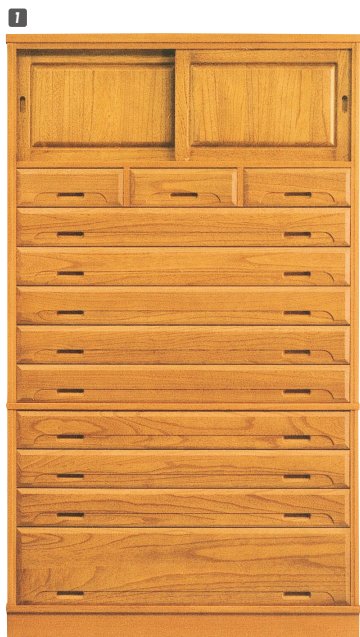

立花

材質/桐材
カラー/ライトブラウン

- 前板は桐無垢一枚板
- 浮造り/バン仕上げ
- 棚板は両面貼り
- 片面は汚れ防止の為シート貼り
- 引出し底板24mm桐無垢
- 服吊内部ネクタイ掛付
- 引出しアリ組
- 引出し底板はベタ底
- 狭い場所でも収納力アップ
- 日本製

1
上引戸105
W1050×D450×H1790
¥461,400 才数32

2
衣裳タンス105-12
W1050×D450×H1330
¥469,700 才数24

3
衣裳ローチェスト105-7
W1050×D450×H770
¥266,400 才数14

4
服用タンス
W900×D600×H1790
¥246,700 才数36

5
ローチェスト90
W900×D450×H855
¥168,000 才数13

6
ローチェスト105
W1050×D450×H855
¥192,700 才数15

7
ハイチェスト90
W900×D450×H1415
¥250,000 才数22