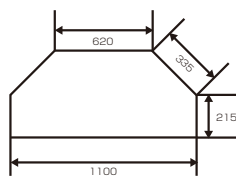

14
コーナーTVボード110
W1100×D450×H450
¥218,700 才数9

●東北産の高級ケヤキ材を使った高級TVボード
●フラップ扉で中にホコリが入りにくい
●引出し鍵付