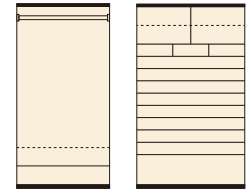

加賀

材質/桐材
カラー/ダークブラウン

- 前板無垢一枚板 ●前板は桐の浮遊りバレン仕上げ ●引出しアリ組
- 巨坂は24mm桐無垢 ●服吊とプレザーの内部ネクター掛付 ●片面は汚れ防止の為にシート貼り
- 底板はベタ底 ●棚板は両面貼り ●狭い場所でも収納力アップ
- 日本製

4
衣装箱スローチェスト105-7
W1050×D450×H770
¥266,400 才数14

1
服吊90
W900×D600×H1790
¥246,700 才数36

2
上引戸105
W1050×D450×H1790
¥461,400 才数32

3
衣装箱ス105
W1050×D450×H1330
¥469,700 才数24

5
ローチェスト90
W900×D450×H855
¥168,000 才数13

6
ローチェスト105
W1050×D450×H855
¥192,700 才数15

7
ハイチェスト90
W900×D450×H1415
¥250,000 才数22

8
ハイチェスト105
W1050×D450×H1415
¥293,000 才数25