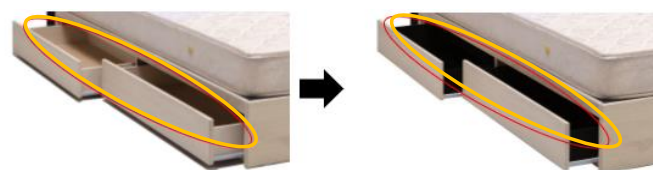

《 カタログ訂正のお知らせ 》 - No. 4 2 -

毎度ありがとうございます。【総合カタログ2022~2024】の訂正を下記の通り御願ひ致します。

大変お手数をおかけ致しますが、何卒宜しく御願ひ申し上げます。

(株)丸一家具

Page	No.	商品名		訂正後
21	10-14		プリウスシリーズ	在庫限り製造中止
43	5	ローチェスト	リーナプラス	【才数表記訂正 14→9】
48	5.6	チェスト	ネオン	製造中止
57	9	60-3 チェスト	コフレ(奥浅)	【サイズ変更 H859→H666】
57	10	80-3 チェスト	コフレ(奥浅)	【サイズ変更 H859→H666】
57	13	60-4 チェスト	コフレ(奥深)	【サイズ変更 H666→H859】
57	14	80-4 チェスト	コフレ(奥深)	【サイズ変更 H666→H859】
70	2	170 レンジ	プリモア	在庫限り製造中止
90	3-6	テーブル/チェア-/ベンチ	ラベンダーシリーズ	在庫限り製造中止(ブルーグレーのみ)
91	7	80 ダイニングボード	スモーク	在庫限り製造中止
91	9.10	カウンター	スモーク	在庫限り製造中止
129	10-13	テーブル/チェア-/ベンチ	ラベンダーシリーズ	在庫限り製造中止(ブルーグレーのみ)
141	10	チェア-	ベレッタ	在庫限り製造中止
171	10-12	TVボード/キャビネット	クラベス	在庫限り製造中止
214	8-10	ソファ-	ペッパー	在庫限り製造中止
215	1	カウチ3Pソファ-	ヘルージャ	在庫限り製造中止
237	4	40 サイドテーブル	エコー	在庫限り製造中止
260	10	オフィスチェア	C-301	【色表記訂正 ブラック→ダークブラウン】
276	1-8	ベッド	シアトルシリーズ	商品名変更 シアトルII

シアトルII /仕様変更

変更点①

変更点②

【ヘッド棚板が本体色からヘッド後板と同色(BK)に変更】

【引出の前板以外、部材がBK色に変更(前板は本体と同色)】

326	9-11	下駄箱	星野	【サイズ変更 H750→H900】