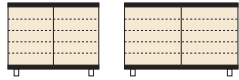

啓匠

材質/MDF材のツキ板貼
 塗装/ウレタン塗装
 カラー/ウォールナット・サクラ
 ●棚ダボネジ込み
 ●日本製

1 ●約30足
 シューズBOX120L
 W1200×D430×H870(+150)
 ¥240,700 才数17

2 ●約35足
 シューズBOX150L
 W1500×D430×H870(+150)
 ¥291,000 才数22

令和

材質/桧集成材
 塗装/ウレタン塗装
 カラー/ナチュラル
 ●幅120~220cmまで1cm刻みでオーダー可能
 ●棚ダボネジ込み ●日本製

3
 シューズBOX120~140
 W1200~1400×D440×H830(+150)
 ¥601,000

4
 シューズBOX141~150
 W1410~1500×D440×H830(+150)
 ¥680,700

5
 シューズBOX151~160
 W1510~1600×D440×H830(+150)
 ¥784,400

6
 シューズBOX161~170
 W1610~1700×D440×H830(+150)
 ¥873,000

7
 シューズBOX171~180
 W1710~1800×D440×H830(+150)
 ¥987,000

8
 シューズBOX181~200
 W1810~2000×D440×H830(+150)
 ¥1,202,000

9
 シューズBOX201~210
 W2010~2100×D440×H830(+150)
 ¥1,366,400

桧

材質/桧集成材
 塗装/ウレタン塗装
 カラー/ナチュラル
 ●棚ダボネジ込み
 ●日本製