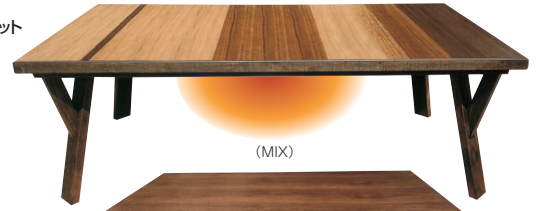

モカ

材質/多種材・ウォールナット
塗装/艶消し仕上げ
カラー/MIX・ウォールナット

●ネジ止め
●600W手元
コントローラー付
●日本製

- **4**
  こたつ120(MIX)
  W1200×D700×H400
  ¥126,700 才数5
- **5**
  こたつ120(ウォールナット)
  W1200×D700×H400
  ¥121,000 才数5