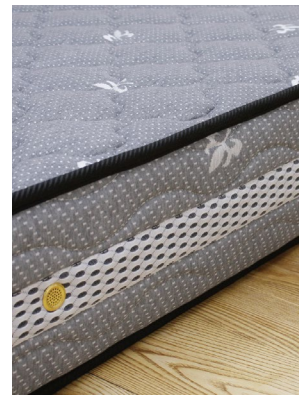

Nケリー

材質/ポリエステル100%

●中国製

ボンネルコイル

5
Sマットレス
W970×L1950×H180
(コイル数248)
¥29,000 才数13

6
SDマットレス
W1200×L1950×H180
(コイル数341)
¥36,700 才数16

7
Dマットレス
W1400×L1950×H180
(コイル数403)
¥48,000 才数19

MB-210

材質/ニット生地

カラー/グレー

●側面メッシュ生地で通気性抜群のボンネルコイルマットレス

●中国製

ボンネルコイル

8
Sマットレス
W970×L1950×H210
(コイル数279)
¥40,700 才数15

9
SDマットレス
W1200×L1950×H210
(コイル数372)
¥48,400 才数19

10
Dマットレス
W1400×L1950×H210
(コイル数434)
¥57,700 才数22

MP-240

材質/ニット生地

カラー/グレー

●側面メッシュ生地で通気性抜群の

ポケットコイルマットレス

●中国製

ポケットコイル

11
Sマットレス
W970×L1950×H240
(コイル数465)
¥61,400 才数18