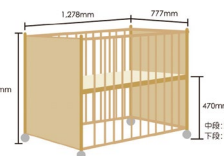

寝台:
約W900×D600

(ウォッシュアップホワイト)

2
ベビーベッド(P型)
W948×D656×H1115
¥116,400 才数6

ジョルノ 廃盤

材質/ブナ材
カラー/ナチュラル

- 国産ひのきすのこ
- 両側スライド扉
- 収納棚
- 寝台高さ4段階
- キャスター付(ストッパー付)
- 日本製

寝台:
約W1200×D700

3
ベビーベッド(D型)
W1245×D766×H869
¥112,400 才数6

オットー 廃盤

材質/ブナ材
カラー/ナチュラル

- 国産ひのきすのこ
- ハイタイプ
- スライド扉
- 寝台高さ4段階
- キャスター付
- 日本製

寝台:
約W1200×D700

4
ベビーベッド(V型)
W1255×D851×H1236
¥121,700 才数8

エルバ 廃盤

材質/ブナ材
塗装/エコウレタン塗装
カラー/ナチュラル

- 通気性の良いハードボード
- キャスター付、ストッパー付
- 便利な機能付折り畳み式
- 寝台高さ2段階(56/40.5/25cm)
- 日本製

5
ベビーベッド(折たたみ式)
W1242×D770×H945
¥121,400 才数6

ドロール 廃盤

材質/ブナ材
塗装/エコウレタン塗装
カラー/ナチュラル

- 国産ひのきすのこ
- 収納棚
- 寝台高さ2段階(30/37.6cm)
- キャスター付、ストッパー付
- 耐荷重量33kg
- 日本製

マット・小物等は
商品に含まれておりません。

6
ベビーベッド(O型)
W1278×D777×H942
¥109,400 才数6

ファミリー 廃盤

材質/ブナ材
塗装/エコウレタン塗装
カラー/ホワイト

- 国産ひのきすのこ
- トリプルスライド扉
- 収納棚
- 寝台高さ2段階(27.7/44.2cm)
- キャスター付、ストッパー付
- 耐荷重量28kg
- 日本製

寝台:
約W1200×D700

布団・マット小物等は
商品に含まれておりません。

7
ベビーベッド(A型)
W1256×D845×H1075
¥107,000 才数6