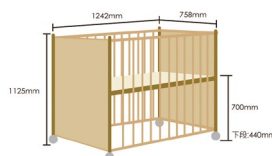

8
ベビーベッド(G型)
W1242×D758×H1125
¥124,700 才数6