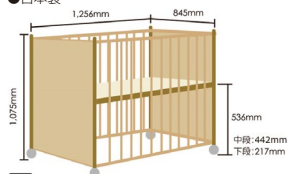

オットー 廃盤

材質/ブナ材
カラー/ナチュラル

- 国産ひのきすのこ
- ハイタイプ
- スライド扉
- 寝台高さ4段階
- キャスター付
- 日本製

寝台:
約W1200×D700

4
ベビーベッド(V型)
W1255×D851×H1236
¥121,700 才数8

エルバ 廃盤

材質/ブナ材
塗装/エコウレタン塗装
カラー/ナチュラル

- 通気性の良いハードボード
- キャスター付、ストッパー付
- 便利な機能付折り畳み式
- 寝台高さ2段階(56/40.5/25cm)
- 日本製

5
ベビーベッド(折たたみ式)
W1242×D770×H945
¥121,400 才数6

ドロール 廃盤

材質/ブナ材
塗装/エコウレタン塗装
カラー/ナチュラル

- 国産ひのきすのこ
- 収納棚
- 寝台高さ2段階(30/37.6cm)
- キャスター付、ストッパー付
- 耐荷重量33kg
- 日本製

マット・小物等は
商品に含まれておりません。

6
ベビーベッド(O型)
W1278×D777×H942
¥109,400 才数6

ファミリー 廃盤

材質/ブナ材
塗装/エコウレタン塗装
カラー/ホワイト

- 国産ひのきすのこ
- トリプルスライド扉
- 収納棚
- 寝台高さ2段階(27.7/44.2cm)
- キャスター付、ストッパー付
- 耐荷重量28kg
- 日本製

寝台:
約W1200×D700

布団・マット小物等は
商品に含まれておりません。

7
ベビーベッド(A型)
W1256×D845×H1075
¥107,000 才数6