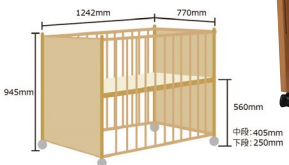

寝台:
約W900×D600

(ウォッシュアップホワイト)

2
ベビーベッド(P型)
W948×D656×H1115
¥116,400 才数6

ジョルノ 廃盤

材質/ブナ材
カラー/ナチュラル

- 国産ひのきすのこ
- 両側スライド扉
- 収納棚
- 寝台高さ4段階
- キャスター付(ストッパー付)
- 日本製

寝台:
約W1200×D700

3
ベビーベッド(D型)
W1245×D766×H869
¥112,400 才数6

オットー 廃盤

材質/ブナ材
カラー/ナチュラル

- 国産ひのきすのこ
- ハイタイプ
- スライド扉
- 寝台高さ4段階
- キャスター付
- 日本製

寝台:
約W1200×D700

4
ベビーベッド(V型)
W1255×D851×H1236
¥121,700 才数8

エルバ 廃盤

材質/ブナ材
塗装/エコウレタン塗装
カラー/ナチュラル

- 通気性の良いハードボード
- キャスター付、ストッパー付
- 便利な機能付折り畳み式
- 寝台高さ2段階(56/40.5/25cm)
- 日本製

5
ベビーベッド(折たたみ式)
W1242×D770×H945
¥121,400 才数6

ドロール 廃盤

材質/ブナ材
塗装/エコウレタン塗装
カラー/ナチュラル

- 国産ひのきすのこ
- 収納棚
- 寝台高さ2段階(30/37.6cm)
- キャスター付、ストッパー付
- 耐荷重量33kg
- 日本製

マット・小物等は
商品に含まれておりません。

6
ベビーベッド(O型)
W1278×D777×H942
¥109,400 才数6