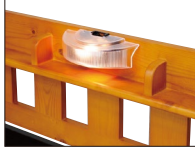

トライⅢ

材質 / フィンランドパイン

塗装 / ラッカー塗装

カラー / ナチュラル・ライトブラウンツートン

- ●床板:スノコ式(LVL)
- ●ライト10W
- ●2口コンセント付
- ●上段・下段はジョイント固定式
- ●バームマットは別売りとなります
- ●目覚ましやメガネなど小物を置くスペースに十分なちよい棚付
- ●床板は通気性/バツグンなスノコ敷
- ●中国製

(ナチュラル)