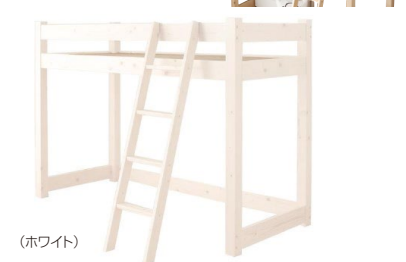

¥139,400 才数24(7ヶ口)

1

マーズNEO

材質 / メラミン化粧板・プリント化粧板・強化シート
 カラー / ホワイト/グレー/ブラウン/ブラック

- フルKD仕様
- ハシゴ踏板補強仕様
- オシャレなデザイン、色合いに様々な機能を詰め込んだシステムベッド
- マレーシア製

2

システムベッド

ベッド:W2020×L1040×H1180
 デスク:W1000×D590×H720
 チェスト:W590×D395×H720
 ラック:W590×D395×H720

¥146,700 才数17(7ヶ口)

2

カインド

材質 / 天然バイン無垢材

塗装 / 自然塗装

カラー / ナチュラル・ホワイト

- セミシングルサイズのキッズ用ベッド
- ベッドの高さが138cmだからお子様の笑顔が見られるミドルタイプ
- 安全性を高める為、7cmの極太角柱を使用
- 中国製

3

ロフトベッド85

W850×L1940×H1380

¥93,700 才数15(4ヶ口)

3

ファミリー

材質 / 天然バイン無垢材

塗装 / 自然塗装

カラー / ナチュラル

- 空間を最大限に利用できるロータイプ親子ベッド
- ストッパー付キャスターだから乗り降りも安全
- 親ベッドはシングル(S)サイズ、子ベッドはセミシングル(SS)サイズ
- 中国製

4

親子ベッド

収納時:W2030×L2070×H840

¥128,400 才数18(5ヶ口)

4

レジェンド

材質 / 無垢アルダー材・プリント化粧板