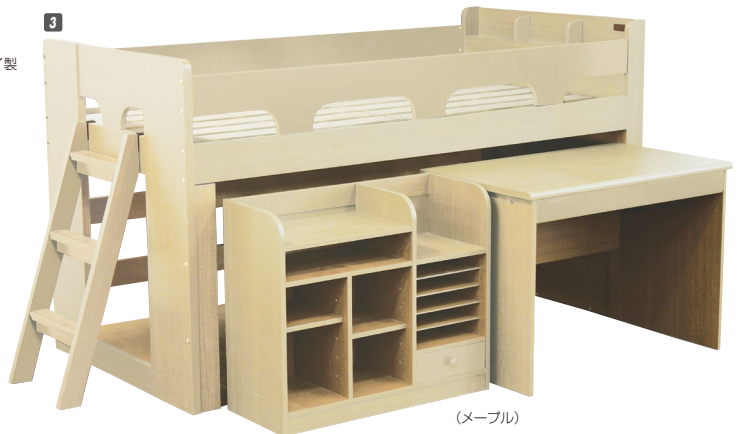

WHB-517

材質 / メラミン化粧板・プリント化粧板
カラー / メープル

- デスク・ベッド・チェストとセット商品
- コンセント付
- お部屋を有効に使えるちよい宮付きのデスク・ベッドと分割可能なタイプ
- タイ製

1

システムデスク

W2170×L1030×H1750(145)

¥238,600 才数38(7ヶ口)

NSBII

材質 / メラミン化粧板・プリント化粧板 ●お部屋を有効に使えるシンプルデザインのシステムデスク
カラー / メープル・ミディアムブラウン ●デスク・ベッド・チェストとセット商品 ●タイ製

2

システムデスク

W2010×D1025×H1180

¥158,700 才数29(7ヶ口)

(ミディアムブラウン)

2

(メープル)

RSBII

材質 / メラミン化粧板・プリント化粧板 ●デスク、ベッド、チェストとセット商品
カラー / メープル・ミディアムブラウン ●お部屋を有効に使えるちよい宮付のシステムデスクでコンセント付 ●タイ製

3

システムデスク

W2080×D1030×H1200(880)

¥163,600 才数35(7ヶ口)

(ミディアムブラウン)

3

(メープル)

マッシュ

材質 / プリント化粧板・はしご:アルダー
カラー / ブラウン

- アルダー材を使った組み替え式日本産システムベッド
- 子供の時は秘密基地のようなシステムベッドから、大人になれば分割使用する事も出来る、長く大事にご使用頂ける商品となっております
- 日本製

4

システムベッド

ベッド(ミドルベッド時):W2020×L1050×H1220

シングルベッド(単体):W2020×L1050×H440