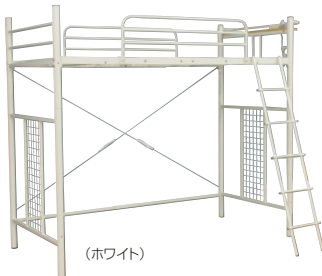

### 3 ハイベッド(BHB-002)

W1010×L2030×H1250(930)  
 ¥63,900 才数11(2ヶ口)

### 4 デスク(BDK-002)

W900×D500×H750  
 ¥30,100 才数4

※シングルベッド使用時

※写真はイメージです

## RF-048

材質/スチール・MDF  
 塗装/粉体塗装  
 カラー/ブラック・ホワイト

- コンセント付 ●分割式
- 上下分割出来る構造のロフトベッドで  
 床板下部にハンガーポールを設置していますので  
 洋服とかを掛けてお部屋を有効活用出来ます
- 中国製

(ホワイト)

(ブラック)