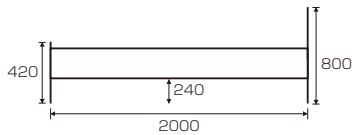

Masimo(マシモ)

オリジナル

材質/パイン材
カラー/ナチュラル・ブラウン

- 手すり1本付:両側取付可(片側3ヶ所移動可能)
- 手すり追加可能(別売)
- スノコ面3段階調節可能
- 宮棚(下)奥行内寸:90mm
- 2口コンセント付
- マットレス別売です
- 中国製

NA(ナチュラル)

BR(ブラウン)

1
Sベッドフレーム(NA)(BR)(手すり1本付)
W1020×L2095×H820
(SH410/SH345/SH280)
¥50,000 才数9(3ヶ口)

2
手すり(別売)
W310×D20×H405
¥3,200 才数1(1ヶ口)

ララⅢ

オリジナル

材質/パイン材
塗装/ラッカー塗装
カラー/ナチュラル・ブラウン・ホワイト

- 床板面2段階調節可能
- マットレス別売です
- 中国製

(ナチュラル)

(ブラウン)

(ホワイト)
(木目が見えているホワイト色です)

3
Sベッドフレーム
W1060×L2050×H800(上365/下320)
¥41,700 才数6(3ヶ口)

ビター

材質/パイン材
カラー/ナチュラル・ホワイト

- 手すり位置が前後3段階調整可
- サイドフレーム位置が上下3段階調整可
- スノコ面:3段階(SH310-360-410)
- サイドフレーム:UH120
- マットレス別売です
- 中国製

(ナチュラル)

(ホワイト)

4
Sベッドフレーム
W1015×L2105×H780
¥52,000 才数10(3ヶ口)