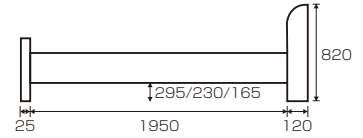

Masimo(マシモ)

オリジナル

材質/パイン材
カラー/ナチュラル・ブラウン

- 手すり1本付:両側取付可(片側3ヶ所移動可能)
- 手すり追加可能(別売)
- スノコ面3段階調節可能
- 宮棚(下)奥行内寸:90mm
- 2口コンセント付
- マットレス別売です
- 中国製

NA(ナチュラル)

BR(ブラウン)

1
Sベッドフレーム(NA)(BR)(手すり1本付)
W1020×L2095×H820
(SH410/SH345/SH280)
¥50,000 才数9(3ヶ口)

2
手すり(別売)
W310×D20×H405
¥3,200 才数1(1ヶ口)

ララⅢ

オリジナル

材質/パイン材
塗装/ラッカー塗装
カラー/ナチュラル・ブラウン・ホワイト

- 床板面2段階調節可能
- マットレス別売です
- 中国製

(ナチュラル)

(ブラウン)

(ホワイト)
(木目が見えているホワイト色です)

3
Sベッドフレーム
W1060×L2050×H800(上365/下320)
¥41,700 才数6(3ヶ口)

ビター

材質/パイン材
カラー/ナチュラル・ホワイト

- 手すり位置が前後3段階調整可
- サイドフレーム位置が上下3段階調整可
- スノコ面:3段階(SH310-360-410)
- サイドフレーム:UH120
- マットレス別売です
- 中国製

(ナチュラル)

(ホワイト)

4
Sベッドフレーム
W1015×L2105×H780
¥52,000 才数10(3ヶ口)

材質/パイン材
塗装/ラッカー塗装
カラー/ブラウン

- ヘッド棚奥行95mm
- 中国製

BR(ブラウン)

6
Sベッドフレーム(BR)
W1020×L2075×H745(285)
¥46,000 才数9(3ヶ口)

※同シリーズを並べて置かれる場合に、ベッドの高さ(ヘッド部)や曲線が合わないこともございます。ご了承下さい。

※予告なく仕様の変更が行われる場合があります。