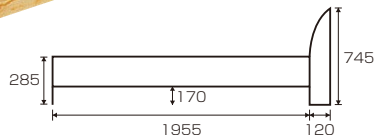

3
Sベッドフレーム
W1060×L2050×H800(上365/下320)
¥41,700 才数6(3ヶ口)

ビター

材質/パイン材
カラー/ナチュラル・ホワイト

- 手すり位置が前後3段階調整可
- サイドフレーム位置が上下3段階調整可
- スノコ面:3段階(SH310-360-410)
- サイドフレーム:UH120
- マットレス別売です
- 中国製

(ナチュラル)

(ホワイト)

4
Sベッドフレーム
W1015×L2105×H780
¥52,000 才数10(3ヶ口)

スペースⅢ(NA)

オリジナル

材質/パイン材
塗装/ラッカー塗装
カラー/ナチュラル

- ヘッド棚奥行95mm
- マットレス別売です
- 中国製

NA(ナチュラル)

5
Sベッドフレーム(NA)
W1020×L2075×H745(285)
¥46,000 才数9(3ヶ口)

スペースⅢ(BR)

オリジナル

材質/パイン材
塗装/ラッカー塗装
カラー/ブラウン

- ヘッド棚奥行95mm
- 中国製

BR(ブラウン)

6
Sベッドフレーム(BR)
W1020×L2075×H745(285)
¥46,000 才数9(3ヶ口)

※同シリーズを並べて置かれる場合に、ベッドの高さ(ヘッド部)や曲線が合わないこともございます。ご了承下さい。

※予告なく仕様の変更が行われる場合があります。