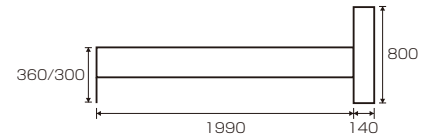

## ROY(ロイ) オリジナル

材質/パイン材  
カラー/ブラウン・ナチュラル

- LEDライト
- 1口コンセント付
- 床面2段階調節
- 床面上段時収納BOX置けます
- マットレス別売です
- 中国製

**2**  
Sスノコベッドフレーム  
W990×L2130×H800(360/300)  
¥51,700 才数10(3ヶ口)