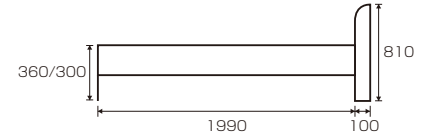

## Balu(バル) オリジナル

材質/パイン材  
カラー/ブラウン・ナチュラル

- LEDライト ●ちよい棚付 ●1口コンセント付
- スマホ・タブレット立て掛けれる棚付
- 床面2段階調節
- 床面上段時収納BOX置けます
- マットレス別売です
- 中国製

**1**  
Sスノコベッドフレーム  
W990×L2090×H810(360/300)  
¥51,700 才数9(3ヶ口)

## ROY(ロイ) オリジナル

材質/パイン材  
カラー/ブラウン・ナチュラル

- LEDライト
- 1口コンセント付
- 床面2段階調節
- 床面上段時収納BOX置けます
- マットレス別売です
- 中国製

**2**  
Sスノコベッドフレーム  
W990×L2130×H800(360/300)  
¥51,700 才数10(3ヶ口)