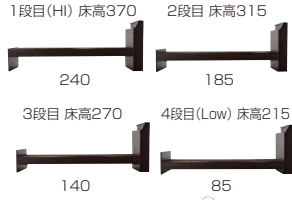

## シュート

材質 / MDF強化紙貼り

カラー / ダークブラウン・アイボリー

- 高タイプ省スペース薄型ヘッドモデル
- LEDライト・2口コンセント付です
- MHは4段階調節可能です
- マットレス別売です
- 中国製

(ダークブラウン)

**1**  
Sベッドフレーム(R)  
W980×L2150×H790  
¥59,400 才数11(4ヶ口)

**2**  
Sベッドフレーム(L)  
W980×L2150×H790  
¥59,400 才数11(4ヶ口)