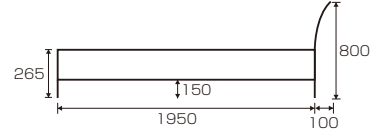

NA(ナチュラル)

2 ※SSサイズのマット(エ/パテ)寝装品もあります
SSベッドフレーム(WNG)(WH)(WAL)
W800×L1855×H800(270)
¥65,000 才数6(3ヶ口)

WNG(ウェンジ)

3
Sベッドフレーム(NA)
W980×L2050×H800(270)
¥62,700 才数8(3ヶ口)

WAL(ウォールナット)

4
SDベッドフレーム(NA)
W1200×L2050×H800(270)
¥75,000 才数9(3ヶ口)

WH(ホワイト)
(木目が見えているホワイト色になります)

5
Dベッド(NA)
W1410×L2050×H800(270)
¥91,700 才数11(3ヶ口)

6
WDベッド(NA)
W1525×L2050×H800(270)
¥105,000 才数12(3ヶ口)

7
Sベッド(WNG)(WH)(WAL)
W980×L2050×H800(270)
¥65,000 才数8(3ヶ口)

8
SDベッド(WNG)(WH)(WAL)
W1200×L2050×H800(270)
¥76,700 才数9(3ヶ口)

9
Dベッド(WNG)(WH)(WAL)
W1410×L2050×H800(270)
¥93,400 才数11(3ヶ口)

10
WDベッド(WNG)(WH)(WAL)
W1525×L2050×H800(270)
¥106,700 才数12(3ヶ口)

DONA(ドナ) オリジナル

材質 / バイン材
カラー / ブラウン・ナチュラル
●ちよい宮付 ●2口コンセント付 ●床面2段階調節
●SD/Dサイズ補強板有 ●スマホ立て掛けれる棚付
●マットレス別売です ●中国製

14
Sベッドフレーム
W980×L2030×H760(240)
¥37,400 才数6(3ヶ口)

(ナチュラル)

15
SDベッドフレーム
W1220×L2030×H760(240)
¥44,700 才数8(3ヶ口)

(ブラウン)

16
ダブルベッドフレーム
W1420×L2030×H760(240)
¥53,000 才数10(3ヶ口)

※同シリーズを並べて置かれる場合に、ベッドの高さ(ヘッド部)や曲線が合わないこともございます。ご了承下さい。