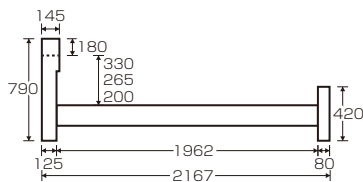

Michel (ミシェル) オリジナル

材質 / アルダームク材(一部突板)
カラー / ナチュラル・ブラウン

- 2口コンセント付(Dサイズは両端に付いています)
- 高さ2段階調整可能
- SDサイズ・Dサイズ補強板有
- ヘッドボード上部ちよいと棚奥行80mm
- マットレス別売です
- 中国製

1

Sベッドフレーム
W979×L2070×H794(233/173)
¥81,700 才数10(3ヶ口)

4

Sベッドフレーム
W990×L2117×H820(240)
¥55,000 才数13(3ヶ口)

5

SDベッドフレーム
W1220×L2117×H820(240)
¥65,000 才数14(3ヶ口)

6

Dベッドフレーム
W1420×L2117×H820(240)
¥76,700 才数17(3ヶ口)

NIKE (ニーケ) オリジナル

材質 / バイン材
塗装 / ラッカー塗装
カラー / ナチュラル・ブラウン

- 2口コンセント付
- スノコ面3段階調整可能(SH280-345-410)
- S・SD・D補強バー有
- 手摺り1本付
- 床厚48mm・サイト厚28mm
- 耐荷重400kg
- マットレス別売です
- 中国製

7

Sベッドフレーム
W990×L2167×H790
¥73,400 才数14(4ヶ口)

8

SDベッドフレーム
W1220×L2167×H790
¥81,700 才数16(4ヶ口)

9

Dベッドフレーム
W1418×L2167×H790
¥93,400 才数20(4ヶ口)