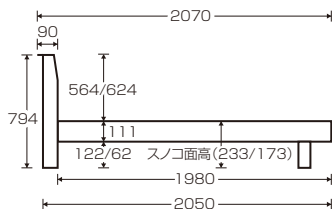

Michel (ミシェル) オリジナル

材質 / アルダームク材(一部突板)
カラー / ナチュラル・ブラウン

- 2口コンセント付(Dサイズは両端に付いています)
- 高さ2段階調整可能
- SDサイズ・Dサイズ補強板有
- ヘッドボード上部ちよいと棚奥行80mm
- マットレス別売です
- 中国製

1

Sベッドフレーム
W979×L2070×H794(233/173)
¥81,700 才数10(3ヶ口)

2

SDベッドフレーム
W1228×L2070×H794(233/173)
¥100,000 才数12(3ヶ口)

3

Dベッドフレーム
W1406×L2070×H794(233/173)
¥116,700 才数13(3ヶ口)

MUSA (ムーサ) オリジナル

材質 / 3D強化シート
カラー / ナチュラル・グレー

- LEDライト付
- 2ヶ口コンセント付
- Dサイズ補強板有
- マットレス別売です
- 中国製

- 2口コンセント付
- スノコ面3段階調整可能(SH280-345-410)
- S・SD・D補強バー有
- 手摺り1本付
- 床厚48mm・サイト厚28mm
- 耐荷重400kg
- マットレス別売です
- 中国製

7

Sベッドフレーム
W990×L2167×H790
¥73,400 才数14(4ヶ口)

8

SDベッドフレーム
W1220×L2167×H790
¥81,700 才数16(4ヶ口)

9

Dベッドフレーム
W1418×L2167×H790
¥93,400 才数20(4ヶ口)