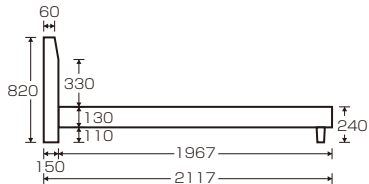

Michel (ミシェル) オリジナル

材質 / アルダームク材(一部突板)
カラー / ナチュラル・ブラウン

- 2口コンセント付(Dサイズは両端に付いています)
- 高さ2段階調整可能
- SDサイズ・Dサイズ補強板有
- ヘッドボード上部ちよいと棚奥行80mm
- マットレス別売です
- 中国製

1

Sベッドフレーム
W979×L2070×H794(233/173)
¥81,700 才数10(3ヶ口)

2

SDベッドフレーム
W1228×L2070×H794(233/173)
¥100,000 才数12(3ヶ口)

3

Dベッドフレーム
W1406×L2070×H794(233/173)
¥116,700 才数13(3ヶ口)

MUSA (ムーサ) オリジナル

材質 / 3D強化シート
カラー / ナチュラル・グレー

- LEDライト付
- 2ヶ口コンセント付
- Dサイズ補強板有
- マットレス別売です
- 中国製

4

Sベッドフレーム
W990×L2117×H820(240)
¥55,000 才数13(3ヶ口)

5

SDベッドフレーム
W1220×L2117×H820(240)
¥65,000 才数14(3ヶ口)

6

Dベッドフレーム
W1420×L2117×H820(240)
¥76,700 才数17(3ヶ口)

NIKE (ニーケ) オリジナル

材質 / バイン材
塗装 / ラッカー塗装
カラー / ナチュラル・ブラウン

- 2口コンセント付
- スノコ面3段階調整可能(SH280-345-410)
- S・SD・D補強バー有
- 手摺り1本付
- 床厚48mm・サイト厚28mm
- 耐荷重400kg
- マットレス別売です
- 中国製

7

Sベッドフレーム
W990×L2167×H790
¥73,400 才数14(4ヶ口)

8

SDベッドフレーム
W1220×L2167×H790
¥81,700 才数16(4ヶ口)

9

Dベッドフレーム
W1418×L2167×H790
¥93,400 才数20(4ヶ口)