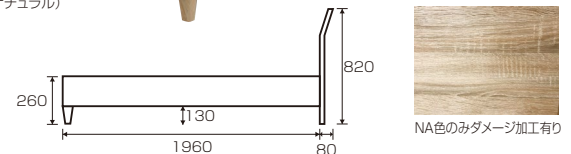

¥69,400 才数12(2ヶ口)

Will(ウィル) オリジナル

材質/MDF・3Dエンボス加工強化シート
 カラー/ブラウン・ナチュラル

- 黒布張床板仕様 ●Dサイズ補強有り
- NAのみダメージ加工有り
- マットレス別売です
- 中国製

(ブラウン)

(ナチュラル)

4

Sベッド