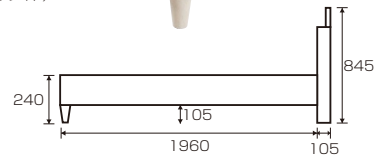

More(モア) オリジナル

材質/MDF・3Dエンボス加工強化シート
 カラー/ブラウン・ホワイト

- LEDライト付 ●裏面化粧仕上げ ●1口コンセント付
- 3分割床板(黒布張り) ●Dサイズ補強有り
- ちよい宮付タイプ(ヘッドボード翻開85cm)
- マットレス別売です
- 中国製

(ブラウン)

(ホワイト)

1

Sベッド

W990×L2065×H845(240)

¥49,400 才数8(2ヶ口)

2

SDベッド

W1220×L2065×H845(240)

¥58,400 才数10(2ヶ口)

3

Dベッド

W1420×L2065×H845(240)

W990×L2030×H820(260)

¥41,700 才数10(3ヶ口)

5

SDベッド

W1220×L2030×H820(260)

¥49,400 才数12(3ヶ口)

6

Dベッド