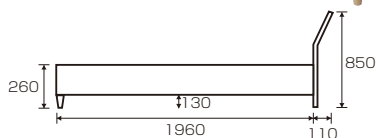

Glow (グロウ) オリジナル

材質 / MDF・3Dエンボス強化シート
カラー / ナチュラル・グレイ・ブラウン

- LEDライト・2口コンセント付
- ヘッドボード裏面化粧仕上げ
- スマホ・タブレット・雑誌等を立て掛けられる棚付
- Dサイズ補強板あり
- LVLスノコ
- マットレス別売です
- 中国製

1
Sベッド
W990×L2080×H850 (260)
¥56,700 才数11 (3ヶ口)

GRAY (グレイ)

2
SDベッド
W1225×L2080×H850 (260)
¥66,700 才数13 (3ヶ口)

NA (ナチュラル)

3
Dベッド
W1420×L2080×H850 (260)
¥78,400 才数15 (3ヶ口)

ダメージ加工有り

BR (ブラウン)

M (エム) オリジナル

材質 / 3D強化シート
カラー / ブラウン・アイボリー

- Dサイズ補強板有
- ヘッドボード裏面化粧仕上げ
- LEDライト付
- 2口コンセント付
- 布張床板
- マットレス別売です
- 中国製

4 棚 OPスペース
D65×H125
Sベッド
W990×L2125×H800 (235)
¥51,700 才数13 (3ヶ口)

(アイボリー)

5
SDベッド
W1220×L2125×H800 (235)
¥61,700 才数15 (3ヶ口)

(ブラウン)

6
Dベッド
W1420×L2125×H800 (235)
¥71,700 才数17 (3ヶ口)

12
Dベッド (ハイタイプ)
W1405×L2042×H790 (158)
¥56,700 才数11 (3ヶ口)

Small (スモール)

材質 / 3D強化シート
カラー / ブラウン・アイボリー

オリジナル

- お客様組立品
- 中国製

(ブラウン)

(アイボリー)

13
サイドテーブル
W400×D290×H355
¥11,700 才数1