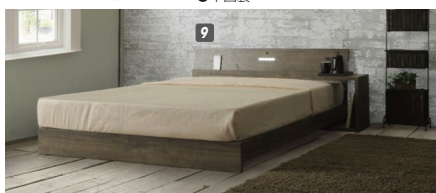

Glow (グロウ) オリジナル

材質 / MDF・3Dエンボス強化シート
カラー / ナチュラル・グレイ・ブラウン

- LEDライト・2口コンセント付
- ヘッドボード裏面化粧仕上げ
- スマホ・タブレット・雑誌等を立て掛けられる棚付
- Dサイズ補強板あり
- LVLスノコ
- マットレス別売です
- 中国製

1
Sベッド
W990×L2080×H850 (260)
¥56,700 才数11 (3ヶ口)

GRAY (グレイ)

2
SDベッド
W1225×L2080×H850 (260)
¥66,700 才数13 (3ヶ口)

NA (ナチュラル)

3
Dベッド
W1420×L2080×H850 (260)
¥78,400 才数15 (3ヶ口)

ダメージ加工有り

BR (ブラウン)

M (エム) オリジナル

材質 / 3D強化シート
カラー / ブラウン・アイボリー

- Dサイズ補強板有
- ヘッドボード裏面化粧仕上げ
- LEDライト付
- 2口コンセント付
- 布張床板
- マットレス別売です
- 中国製

4 棚 OPスペース
D65×H125
Sベッド
W990×L2125×H800 (235)
¥51,700 才数13 (3ヶ口)

(アイボリー)

5
SDベッド
W1220×L2125×H800 (235)
¥61,700 才数15 (3ヶ口)

(ブラウン)

6
Dベッド
W1420×L2125×H800 (235)
¥71,700 才数17 (3ヶ口)

DREED (ドリード) オリジナル

材質 / 3D強化シート
カラー / ブラウン・アイボリー

- Dサイズ補強板有
- ヘッドボード裏面化粧仕上げ
- LEDライト付
- 2口コンセント付
- スマホが立て掛けられる棚付
- スノコ床板
- マットレス別売で
- 中国製

(ブラウン)

(アイボリー)

7
Sベッド (ロータイプ)
W986×L2042×H590 (158)
¥40,000 才数7 (3ヶ口)