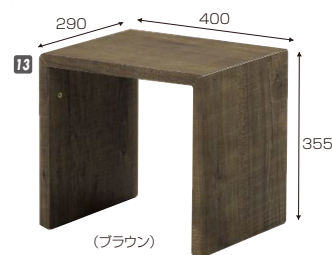

12
Dベッド (ハイタイプ)
W1405×L2042×H790 (158)
¥56,700 才数11 (3ヶ口)

Small (スモール)

材質 / 3D強化シート
カラー / ブラウン・アイボリー

オリジナル

- お客様組立品
- 中国製

(ブラウン)

(アイボリー)

13
サイドテーブル
W400×D290×H355
¥11,700 才数1