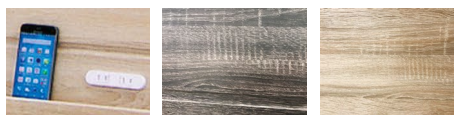

Glow (グロウ) オリジナル

材質 / MDF・3Dエンボス強化シート
カラー / ナチュラル・グレイ・ブラウン

- LEDライト・2口コンセント付
- ヘッドボード裏面化粧仕上げ
- スマホ・タブレット・雑誌等を立て掛けられる棚付
- Dサイズ補強板あり
- LVLスノコ
- マットレス別売です
- 中国製

1
Sベッド
W990×L2080×H850 (260)
¥56,700 才数11 (3ヶ口)

GRAY (グレイ)

2
SDベッド
W1225×L2080×H850 (260)
¥66,700 才数13 (3ヶ口)

NA (ナチュラル)

3
Dベッド
W1420×L2080×H850 (260)
¥78,400 才数15 (3ヶ口)

ダメージ加工有り

BR (ブラウン)

M (エム) オリジナル

材質 / 3D強化シート
カラー / ブラウン・アイボリー