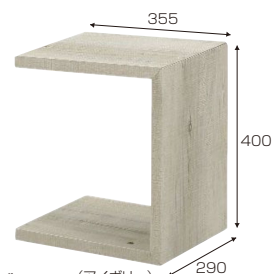

12
Dベッド (ハイタイプ)
W1405×L2042×H790 (158)
¥56,700 才数11 (3ヶ口)

Small (スモール)

材質 / 3D強化シート
カラー / ブラウン・アイボリー

オリジナル

- お客様組立品
- 中国製

(ブラウン)

(アイボリー)

13
サイドテーブル
W400×D290×H355
¥11,700 才数1