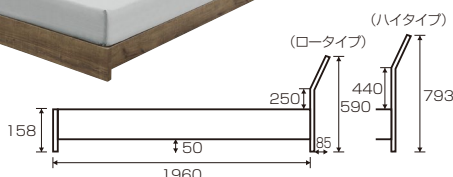

- Dサイズ補強板有
- ヘッドボード裏面化粧仕上げ
- LEDライト付
- 2口コンセント付
- 布張床板
- マットレス別売です
- 中国製

4 棚 OPスペース
D65×H125
Sベッド
W990×L2125×H800 (235)
¥51,700 才数13 (3ヶ口)

(アイボリー)

5
SDベッド
W1220×L2125×H800 (235)
¥61,700 才数15 (3ヶ口)

(ブラウン)

6
Dベッド
W1420×L2125×H800 (235)
¥71,700 才数17 (3ヶ口)

DREED (ドリード) オリジナル

材質 / 3D強化シート
カラー / ブラウン・アイボリー

- Dサイズ補強板有
- ヘッドボード裏面化粧仕上げ
- LEDライト付
- 2口コンセント付
- スマホが立て掛けられる棚付
- スノコ床板
- マットレス別売で
- 中国製

(ブラウン)

(アイボリー)

7
Sベッド (ロータイプ)
W986×L2042×H590 (158)
¥40,000 才数7 (3ヶ口)

8
SDベッド (ロータイプ)
W1207×L2042×H590 (158)
¥48,400 才数9 (3ヶ口)

9
Dベッド (ロータイプ)
W1405×L2042×H590 (158)
¥60,000 才数10 (3ヶ口)

10
Sベッド (ハイタイプ)
W986×L2042×H790 (158)
¥38,400 才数8 (3ヶ口)

11
SDベッド (ハイタイプ)
W1207×L2042×H790 (158)
¥45,000 才数10 (3ヶ口)

12
Dベッド (ハイタイプ)
W1405×L2042×H790 (158)
¥56,700 才数11 (3ヶ口)

Small (スモール)

材質 / 3D強化シート
カラー / ブラウン・アイボリー

オリジナル

- お客様組立品
- 中国製

(ブラウン)

(アイボリー)

13
サイドテーブル
W400×D290×H355
¥11,700 才数1