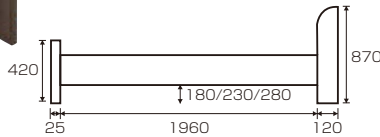

5
SDベッド
W1220×L2030×H820(250)
¥55,000 才数11(3ヶ口)

6
Dベッド
W1420×L2030×H820(250)
¥65,000 才数13(3ヶ口)

(ナチュラル)

MEC(メック) オリジナル

材質/3Dエンボス強化シート(ブラウン)
強化シート(グレー)
カラー/ブラウン・グレー

- 3段階高さ調節可能(50ピッチ)
- 宮棚(下)奥行内寸95mm ●2口コンセント
- マットレスは別売です
- 中国製

7
シングルベッド
W992×L2105×H870(320/370/420)
¥49,400 才数12(3ヶ口)

(ブラウン)

8
セミダブルベッド
W1222×L2105×H870(320/370/420)
¥60,000 才数14(3ヶ口)

9
ダブルベッド
W1422×L2105×H870(320/370/420)
¥70,000 才数17(3ヶ口)

(グレー)

DOTS(ドッツ) オリジナル

材質/3D強化シート
カラー/ナチュラル・グレー