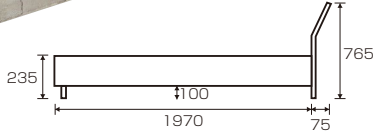

Rather(ラザー) オリジナル

材質/3D強化シート
カラー/グレー・ライトブラウン

- LEDライト付 ●1口コンセント付 ●黒布張床板
- Dサイズは補強枠あり ●マットレス別売です ●中国製

1
Sベッド
W990×L2045×H765(235)
¥51,700 才数10(3ヶ口)

2
SDベッド
W1220×L2045×H765(235)
¥61,700 才数12(3ヶ口)

(グレー)

3
Dベッド
W1420×L2045×H765(235)
¥71,700 才数14(3ヶ口)

(ライトブラウン)

ICO(イコ) オリジナル

材質/3D強化シート
カラー/ライトブラウン(アンティークウッド)・
ナチュラル(ダメージ加工有)

- シンプルモダンなベッドです
- スマホやタブレット、雑誌等立て掛けられる棚付
- ヘッドボード裏面化粧仕上
- Dサイズ裏面補強有 ●マットレス別売です
- 中国製

棚部分

(ライトブラウン)

4
Sベッド
W990×L2030×H820(250)
¥46,000 才数10(3ヶ口)

5
SDベッド
W1220×L2030×H820(250)
¥55,000 才数11(3ヶ口)

6
Dベッド
W1420×L2030×H820(250)
¥65,000 才数13(3ヶ口)

(ナチュラル)

MEC(メック) オリジナル

材質/3Dエンボス強化シート(ブラウン)
強化シート(グレー)
カラー/ブラウン・グレー

- 3段階高さ調節可能(50ピッチ)
- 宮棚(下)奥行内寸95mm ●2口コンセント
- マットレスは別売です
- 中国製

7
シングルベッド
W992×L2105×H870(320/370/420)
¥49,400 才数12(3ヶ口)

(ブラウン)

8
セミダブルベッド
W1222×L2105×H870(320/370/420)
¥60,000 才数14(3ヶ口)

9
ダブルベッド
W1422×L2105×H870(320/370/420)
¥70,000 才数17(3ヶ口)

(グレー)

DOTS(ドッツ) オリジナル

材質/3D強化シート
カラー/ナチュラル・グレー