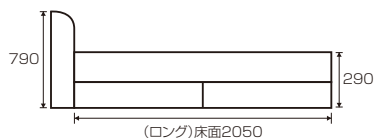

## メロディー(宮付引出付)

材質/化粧板・床板国産ヒノキ  
カラー/ライト・ダーク

- 引出しの反対側はオープンです
- ロングサイズ対応、ロングサイズは発注から2週間
- 引出しレール:吊り式
- 照明付
- ダブルコンセント付
- マットレス別売です
- 日本製

**1**  
Sベッドフレーム  
W1000×L2170×H790(290)  
¥142,000 才数18(4ヶ口)

**2**  
Sベッドロングフレーム  
W1000×L2270×H790(290)床面+フットL2050  
¥170,400 才数20(4ヶ口)

## メロディー(宮付引出無)

材質/化粧板・床板国産ヒノキ  
カラー/ダーク・ライト

- ロングサイズ対応、ロングサイズは発注から2週間
- 照明付 ●ダブルコンセント付 ●マットレス別売です
- 日本製

**3**  
Sベッド  
W1000×L2170×H790(SH290)  
¥120,000 才数16(3ヶ口)

**4**  
Sベッドロング  
W1000×L2270×H790(SH290)床面+フットL2050  
¥144,000 才数17(3ヶ口)

## メロディー(宮付オープンタイプ)

材質/化粧板・床板国産ヒノキ  
カラー/ダーク・ライト

- 照明付
- ダブルコンセント付
- マットレス別売です
- 日本製

**5**  
Sベッド  
W1000×L2170×H790(290)(フレーム下150)  
¥109,400 才数15(3ヶ口)

## メロディー(フラット引出付タイプ)

材質/化粧板・床板国産ヒノキ  
カラー/ライト・ダーク

- ヘッドボード角型・丸型選べます
- ロングサイズ対応、ロングサイズは発注から2週間
- 引出しレール:吊り式 ●マットレス別売です
- 日本製

**6**  
Sベッド  
W1000×L1980×H800(290)  
¥122,000 才数12(4ヶ口)

**7**  
Sベッドロング  
W1000×L2080×H800(290)床面+フットL2050  
¥146,400 才数14(4ヶ口)