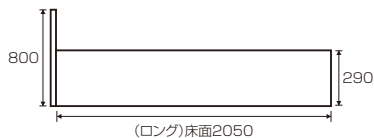

## メロディー(フラット引出付タイプ)

材質/化粧板・床板国産ヒノキ  
カラー/ライト・ダーク

- ヘッドボード角型・丸型選べます
- ロングサイズ対応、ロングサイズは発注から2週間
- 引出しレール:吊り式 ●マットレス別売です
- 日本製

**6**  
Sベッド  
W1000×L1980×H800(290)  
¥122,000 才数12(4ヶ口)

**7**  
Sベッドロング  
W1000×L2080×H800(290)床面+フットL2050  
¥146,400 才数14(4ヶ口)

## メロディー(フラット引出無)

材質/化粧板・床板国産ヒノキ  
カラー/ライト・ダーク

- ヘッドボード角型・丸型選べます
- ロングサイズ対応、ロングサイズは発注から2週間
- マットレス別売です
- 日本製

**8**  
Sベッド  
W1000×L1980×H800(290)  
¥102,700 才数10(3ヶ口)

**9**  
Sベッドロング  
W1000×L2080×H800(290)床面+フットL2050  
¥123,400 才数11(3ヶ口)

## メロディー(フラットオープンタイプ)

材質/化粧板・床板国産ヒノキ  
カラー/ダーク・ライト

- ヘッドボード角型・丸型選べます
- マットレス別売です
- 日本製

**10**  
Sベッド  
W1000×L1980×H800(290)(フレーム下150)  
¥92,000 才数9(3ヶ口)