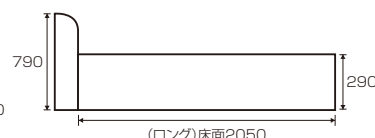

## メロディー(宮付引出付)

材質/化粧板・床板国産ヒノキ  
カラー/ライト・ダーク

- 引出しの反対側はオープンです
- ロングサイズ対応、ロングサイズは発注から2週間
- 引出しレール:吊り式
- 照明付
- ダブルコンセント付
- マットレス別売です
- 日本製

**1**  
Sベッドフレーム  
W1000×L2170×H790(290)  
¥142,000 才数18(4ヶ口)

**2**  
Sベッドロングフレーム  
W1000×L2270×H790(290)床面+フットL2050  
¥170,400 才数20(4ヶ口)

## メロディー(宮付引出無)

材質/化粧板・床板国産ヒノキ  
カラー/ダーク・ライト

- ロングサイズ対応、ロングサイズは発注から2週間
- 照明付 ●ダブルコンセント付 ●マットレス別売です
- 日本製

**3**  
Sベッド  
W1000×L2170×H790(SH290)  
¥120,000 才数16(3ヶ口)

**4**  
Sベッドロング  
W1000×L2270×H790(SH290)床面+フットL2050  
¥144,000 才数17(3ヶ口)

## メロディー(宮付オープンタイプ)

材質/化粧板・床板国産ヒノキ  
カラー/ダーク・ライト

- 照明付
- ダブルコンセント付
- マットレス別売です
- 日本製

**5**  
Sベッド  
W1000×L2170×H790(290)(フレーム下150)  
¥109,400 才数15(3ヶ口)

## メロディー(フラット引出付タイプ)

材質/化粧板・床板国産ヒノキ  
カラー/ライト・ダーク

- ヘッドボード角型・丸型選べます
- ロングサイズ対応、ロングサイズは発注から2週間
- 引出しレール:吊り式 ●マットレス別売です
- 日本製

**6**  
Sベッド  
W1000×L1980×H800(290)  
¥122,000 才数12(4ヶ口)

**7**  
Sベッドロング  
W1000×L2080×H800(290)床面+フットL2050  
¥146,400 才数14(4ヶ口)