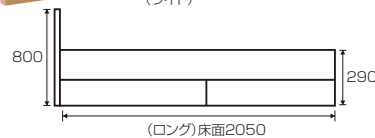

## メロディー(フラット引出付タイプ)

材質/化粧板・床板国産ヒノキ  
カラー/ライト・ダーク

- ヘッドボード角型・丸型選べます
- ロングサイズ対応、ロングサイズは発注から2週間
- 引出しレール:吊り式 ●マットレス別売です
- 日本製

**6**  
Sベッド  
W1000×L1980×H800(290)  
¥122,000 才数12(4ヶ口)

**7**  
Sベッドロング  
W1000×L2080×H800(290)床面+フットL2050  
¥146,400 才数14(4ヶ口)

## メロディー(フラット引出無)

材質/化粧板・床板国産ヒノキ  
カラー/ライト・ダーク

- ヘッドボード角型・丸型選べます
- ロングサイズ対応、ロングサイズは発注から2週間
- マットレス別売です
- 日本製

**8**  
Sベッド  
W1000×L1980×H800(290)  
¥102,700 才数10(3ヶ口)

**9**  
Sベッドロング  
W1000×L2080×H800(290)床面+フットL2050  
¥123,400 才数11(3ヶ口)