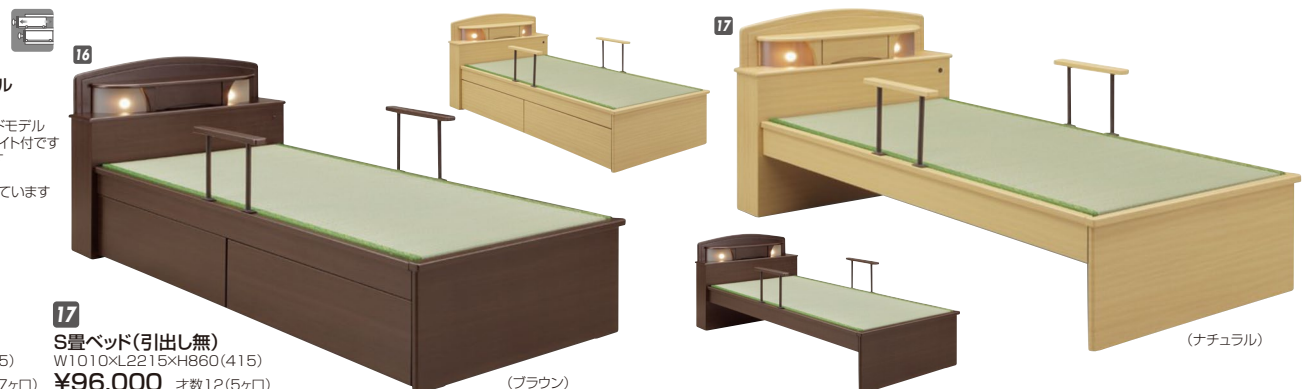

## モネ(フット&フット引出無)

材質/化粧板  
カラー/ダーク・ライト

- 国産ヒノキ床板
- 畳本イグサ表仕様
- 日本製

- 14** S畳ベッド  
W1000×L2010×H400  
¥121,000 才数12(4ヶ口)
- 15** SD畳ベッド  
W1210×L2010×H400  
¥168,700 才数14(4ヶ口)

## 雅

材質/MDFシート貼り  
カラー/ブラウン・ナチュラル

- 引出し2杯
- 宮タイプ省スペース薄型ヘッドモデル
- ヘッドボードには小引出しとライト付です
- 引出しはスライドレール付です
- 手すりは5ヶ所調整可能です
- 畳は国産の天然い草を使用しています
- フレーム:中国製/畳:日本製
- ※サイドレール下高265mm

- 16** S畳ベッド(引出し付)  
W1010×L2215×H860(415)  
¥124,000 才数24(7ヶ口)
- 17** S畳ベッド(引出し無)  
W1010×L2215×H860(415)  
¥96,000 才数12(5ヶ口)