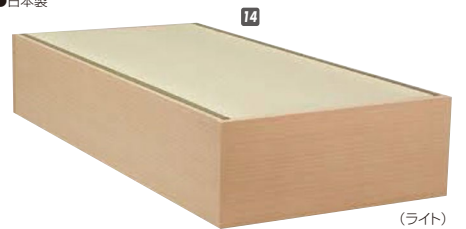

モネ(フット&フット引出無)

材質/化粧板
カラー/ダーク・ライト

- ●国産ヒノキ床板
- ●畳本イグサ表仕様
- ●日本製

1. **14** S畳ベッド
   W1000×L2010×H400
   ¥121,000 才数12(4ヶ口)
2. **15** SD畳ベッド
   W1210×L2010×H400
   ¥168,700 才数14(4ヶ口)

雅

材質/MDFシート貼り
カラー/ブラウン・ナチュラル

- ●引出し2杯
- ●宮タイプ省スペース薄型ヘッドモデル
- ●ヘッドボードには小引出しとライト付です
- ●引出しはスライドレール付です
- ●手すりは5ヶ所調整可能です
- ●畳は国産の天然い草を使用しています
- ●フレーム:中国製/畳:日本製
- ※サイドレール下高265mm