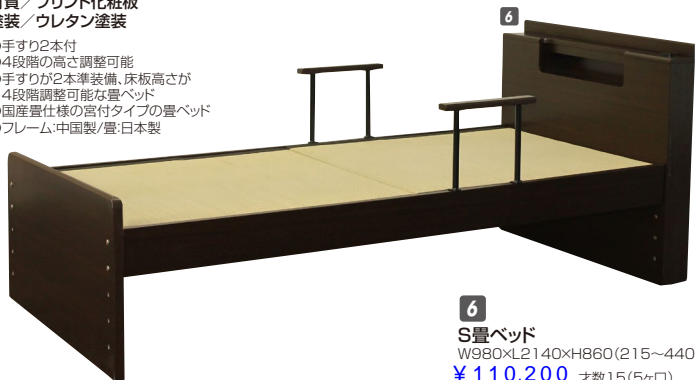

2
Sベッドフレーム
W1020×L2000×H755
(280/330/380/430)
¥69,000 才数6(2ヶロ)

3
Sベッド用畳(一枚敷)
W910×L1940×H30
¥24,400 才数3

(ダークブラウン)
畳は別売です

(ナチュラル)

夜明

材質 / ベッド:フィンランドパイン 畳:天然イ草
塗装 / ラッカー塗装
カラー / ナチュラル・ダークブラウン

- 1台でスノコベッド・畳ベッドとしてもご利用いただける宮付/2ロコンセント付ベッドフレーム
- 2本の手すり付(20cm間隔で5段階間隔調整可能)
- 4段階の高さ調整可能、サイドフレーム下空間高(15cm/20cm/25cm/30cm)
- 畳は別売です
- 床板はスノコ式(LVL)
- フレーム:中国製/畳:日本製

4
Sベッドフレーム
W1020×L2130×H755
(280/330/380/430)
¥94,000 才数12(2ヶロ)

5
Sベッド用畳(一枚敷)
W910×L1940×H30
¥24,400 才数3

(ナチュラル)
畳は別売です

(ダークブラウン)

TFB-260

材質 / プリント化粧板
塗装 / ウレタン塗装

- 手すり2本付
- 4段階の高さ調整可能
- 手すりが2本準装備、床板高さが4段階調整可能な畳ベッド
- 国産畳仕様の宮付タイプの畳ベッド
- フレーム:中国製/畳:日本製

6
S畳ベッド
W980×L2140×H860(215~440)
¥110,200 才数15(5ヶロ)

TFB-290

材質 / プリント化粧板
塗装 / ウレタン塗装

- 引出しヘッドに2杯 ●手すり2本付 ●4段階の高さ調整可能
- 照明・コンセント付 ●コンセント、照明、引出しが2杯付いたヘッドボード
- フットボードは手すり代わりに使用出来るくり抜き加工
- 国産畳仕様のボリュームのある畳ベッド
- フレーム:中国製/畳:日本製

7
S畳ベッド
W1000×L2200×H860(215~440)
¥119,500 才数18(5ヶロ)

ゆうき

材質 / ウォールナット突板

- 2ロコンセント付
- 通気性に優れたLVLすのこ仕様
- ヘッド側面に収納スペース
- サイドフレームは23mm厚で丈夫な仕様
- 開き止め3ヶ所付
- フレーム:中国製/畳:日本製

8
S畳ベッド
W985×L2095×H845
¥82,700 才数10(4ヶロ)