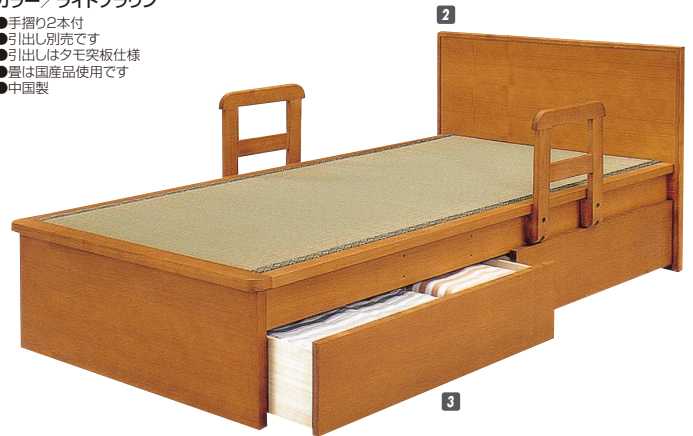

## 平戸Ⅰ型 オリジナル

材質/タモ材  
塗装/ラッカー塗装  
カラー/ライトブラウン

- 手摺り2本付
- 畳は国産品使用です
- 中国製

**1**  
S畳ベッド  
W1030×L2070×H400  
¥93,400 才数12(4ヶ口)

## 平戸Ⅱ型 オリジナル

材質/タモ材  
塗装/ラッカー塗装  
カラー/ライトブラウン

- 手摺り2本付
- 引出し別売です
- 引出しはタモ突板仕様
- 畳は国産品使用です
- 中国製

**2**  
S畳ベッド(引出し別売)  
W1075×L2045×H835(400)  
¥103,400 才数14(4ヶ口)

**3**  
平戸用別売引出し(キャスター付)  
大 W990×D480×H260  
小 W930×D400×H260  
¥31,700 才数7(1ヶ口)

## 平戸Ⅲ型 オリジナル

材質/タモ材  
塗装/ラッカー塗装  
カラー/ライトブラウン

- 手摺り2本付
- 引出し別売です
- 引出しはタモ突板仕様
- 畳は国産品使用です
- 中国製

**4**  
S畳ベッド(引出し別売)  
W1035×L2160×H855(400)  
¥118,400 才数18(5ヶ口)

**5**  
平戸用別売引出し(キャスター付)  
大 W990×D480×H260  
小 W930×D400×H260  
¥31,700 才数7(1ヶ口)

## ロザリオ

材質/タモ突板・スノコはLVL  
塗装/ウレタン塗装  
カラー/ブラウン

- 2口コンセント付
- 手すり2本付
- 手すり3ヶ所移動可能
- サイドフレームは23mm厚で強化
- フレーム:中国製
- 畳:日本製

**7**  
S畳ベッド  
W990×L2080×H795(410)  
¥82,700 才数10(4ヶ口)