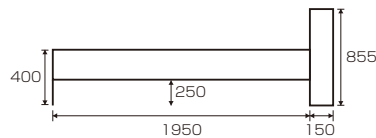

## 平戸Ⅲ型 オリジナル

材質/タモ材  
塗装/ラッカー塗装  
カラー/ライトブラウン

- 手摺り2本付
- 引出し別売です
- 引出しはタモ突板仕様
- 畳は国産品使用です
- 中国製

**4**  
S畳ベッド(引出し別売)  
W1035×L2160×H855(400)  
¥118,400 才数18(5ヶ口)

**5**  
平戸用別売引出し(キャスター付)  
大 W990×D480×H260  
小 W930×D400×H260  
¥31,700 才数7(1ヶ口)