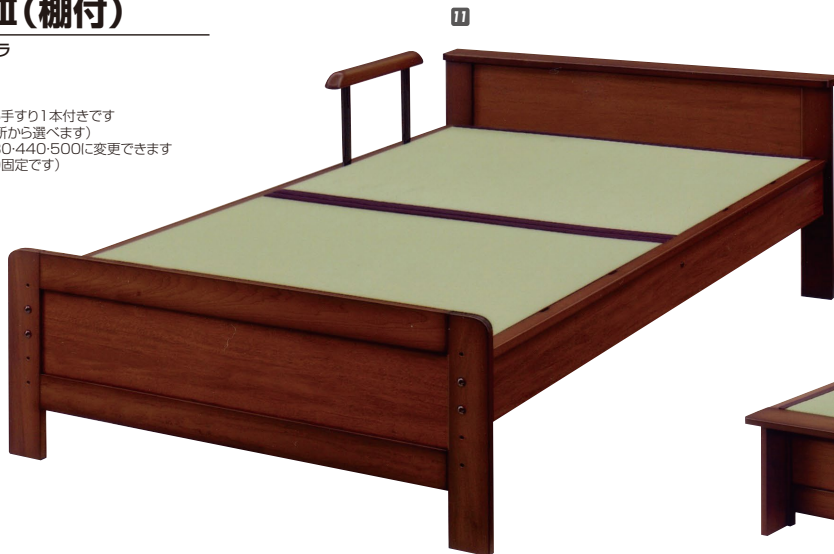

ノアII

材質/イエローポプラ
カラー/ブラウン・ライト

- ヘッドボードの部分は棚になっていますので小物が置けます
- 手すりが2本付いていますのでベッドでの立座をサポートします
- 手すりの位置は、片側で3ヶ所移動できます
- サイドレール下高230mm
- 別売りで引出し、手すりがあります
- 日本製

(ブラウン)

(ライト)

1
S畳ベッド(手すり2本付)
W1080×D2165×H770(400)
¥152,700 才数15(5ヶ口)

2
SD畳ベッド(手すり2本付)
W1280×D2165×H770(400)
¥175,400 才数17(5ヶ口)

3
ノア用引出し(別売)1S
¥23,000 才数6

4
ノア用手すり(別売)1本
¥14,400 才数1

シルキーⅢ

材質/タウン
カラー/ブラウン

- 立ち上がりや起きあがりが必要な手すり付
- 手すりの位置は片側で2ヶ所移動できます
- 畳面の高さを5段階に調整できます
- ロングフットを選べばロングサイズの布団が使用できます
- サイドレール下高90~330mm、ロングサイズは210mm
- 日本製

(ロングサイズ)

5
S畳ベッド(手すり1本付)
W1030×D2000×H800(260~500)
¥113,400 才数11(4ヶ口)

6
SD畳ベッド(手すり1本付)
W1230×D2000×H800(260~500)
¥132,700 才数13(4ヶ口)

7
S畳ベッドロング(手すり1本付)
W1030×D2100×H800(380固定)
¥117,400 才数13(5ヶ口)

8
SD畳ベッドロング(手すり1本付)
W1230×D2100×H800(380固定)
¥141,400 才数15(5ヶ口)

9
シルキーⅢ用 追加手すり(別売)1本
¥14,400 才数1

シルキーⅢ(棚付)

材質/イエローポプラ
塗装/ウレタン塗装
カラー/ブラウン

- 起き上がりが楽になる手すり1本付です
- (取付位置は片側2ヶ所から選べます)
- 畳面は260・320・380・440・500に変更できます
- (ロングの畳面は380固定です)
- 日本製

10
S畳ベッド棚付(手すり1本付)
W1035×D2060×H680(260~500)(フレーム下90~330)
¥119,400 才数14(4ヶ口)