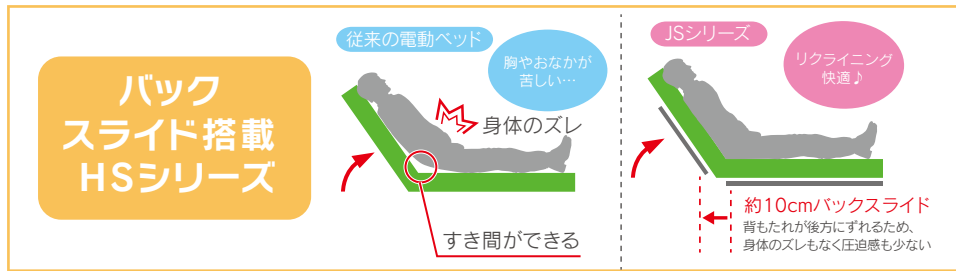

HMFB シリーズ(MH40/37.5/35/32.5) cm

2751JKS/2752JKS/2752JHS

材質/プリント化粧板・スチール
 塗装/ウレタン塗装
 カラー/ブラウン・ダークブラウン

- 床板高さを4段階調整可能で1モーター、2モーターを選択出来ます
- コンセント、宮付、ライト付の電動ベッド
- 手すり2本付
- 床面高さ4段階調整
- マットレスは別売です
- 中国製

(ブラウン)

(ダークブラウン)