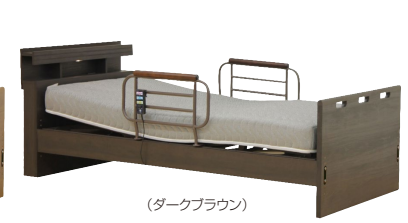

7101JKS/7102JKS/7102JHS

材質/プリント化粧板・スチール
 カラー/ライトブラウン・ブラウン・ダークブラウン

- 床板高さを4段階調整可能で1モーター、2モーターを選択出来ます
- コンセント、ライト付
- 手すり2本付
- マットレスは別売です
- 中国製

(ライトブラウン)

(ブラウン)

(ダークブラウン)

4 (7101JKS)

1モーター電動リクライニングベッド
 W970×L2050×H800(SH240~400)
 ¥144,900 才数15(3ヶ口)

5 (7102JKS)

2モーター電動リクライニングベッド
 W970×L2050×H800(SH240~400)
 ¥167,300 才数15(3ヶ口)

6 (7102JHS)

2モーター電動リクライニングベッド
 W970×L2050×H800(SH240~400)
 ¥186,000 才数17(3ヶ口)

7301JKS/7302JKS/7302JHS

材質/プリント化粧板・スチール
 塗装/ウレタン塗装
 カラー/ライトブラウン・ブラウン・ダークブラウン

- 床板高さを4段階調整可能で1モーター、2モーターを選択出来ます
- コンセント付・ライト付・宮付の電動ベッド
- 手すり2本付
- マットレスは別売です
- 中国製

(ライトブラウン)

(ブラウン)

(ダークブラウン)

7 (7301JKS)

1モーター電動リクライニングベッド
 W970×L2160×H800(SH240~400)
 ¥167,300 才数19(3ヶ口)

8 (7302JKS)

2モーター電動リクライニングベッド
 W970×L2160×H800(SH240~400)
 ¥189,700 才数19(3ヶ口)