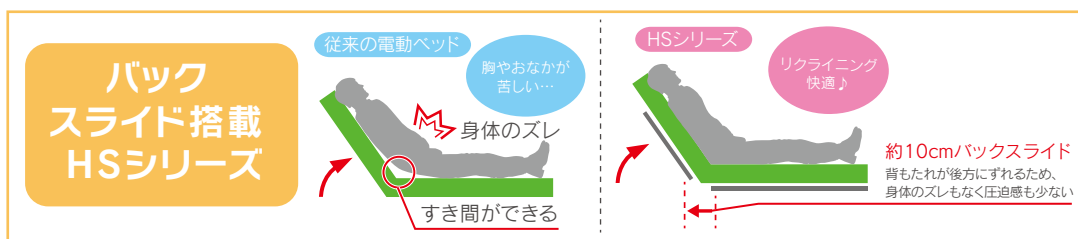

HMFB シリーズ(MH40/37.5/35/32.5) cm

8201JKS/8202JKS/8202JHS

材質/プリント化粧板・ラバー無垢・スチール
塗装/ウレタン塗装
カラー/ダークブラウン

- 床板高さを4段階調整可能で1モーター、2モーターを選択出来るコンセントが付いた宮付タイプの電動ベッド
- HSシリーズはバックスライド搭載 ●マットレス別売です ●手摺り2本付 ●中国製

1 (8201JKS)