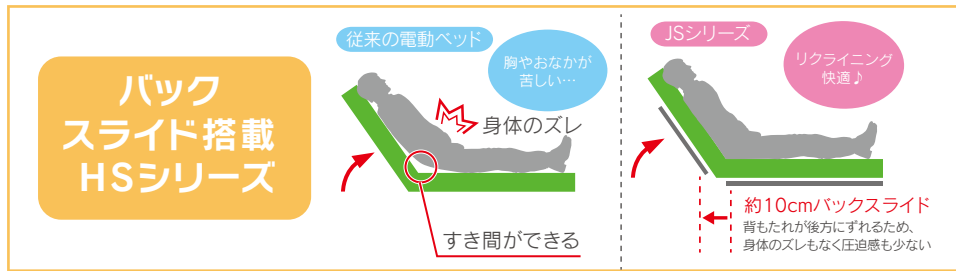

HMFB シリーズ(MH40/37.5/35/32.5) cm

8001JKS/8002JKS/8002JHS

材質/ベッド:プリント化粧板・スチール
塗装/ウレタン塗装
カラー/ダークブラウン・ライトブラウン

- 床板高さを4段階調整可能で1モーター、2モーターを選択出来るフラットタイプで価格的にも手ごろ感のある電動ベッド
- マットレス別売です
- フラットタイプのシンプルデザイン
- 手すり2本付
- 床面高さ4段階調整
- マットレス別売です
- 中国製