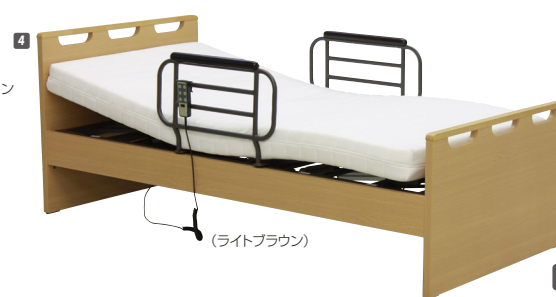

HMFB シリーズ(MH40/37.5/35/32.5) cm

8001JKS/8002JKS/8002JHS

材質/ベッド:プリント化粧板・スチール
塗装/ウレタン塗装
カラー/ダークブラウン・ライトブラウン

- 床板高さを4段階調整可能で1モーター、2モーターを選択出来るフラットタイプで価格的にも手ごろ感のある電動ベッド
- マットレス別売です
- フラットタイプのシンプルデザイン
- 手すり2本付
- 床面高さ4段階調整
- マットレス別売です
- 中国製

1 (8001JKS)
1モーター電動リクライニングベッド
W980×L2040×H800
¥137,400 才数15(3ヶ口)

2 (8002JKS)
2モーター電動リクライニングベッド
W980×L2040×H800
¥159,800 才数15(3ヶ口)

3 (8002JHS)
2モーター電動リクライニングベッド
W980×L2040×H800
¥178,500 才数16(3ヶ口)

8101JKS/8102JKS/8102JHS

材質/プリント化粧板・ラバー無垢・スチール
塗装/ウレタン塗装
カラー/ダークブラウン・ライトブラウン

- 床板高さを4段階調整可能で1モーター、2モーターを選択出来るフラットタイプのシンプルデザイン
- マットレス別売です
- 床面高さ4段階調整
- 手すり2本付
- マットレス別売です
- 中国製

4 (8101JKS)
1モーター電動リクライニングベッド
W980×L2040×H800
¥148,600 才数15(3ヶ口)