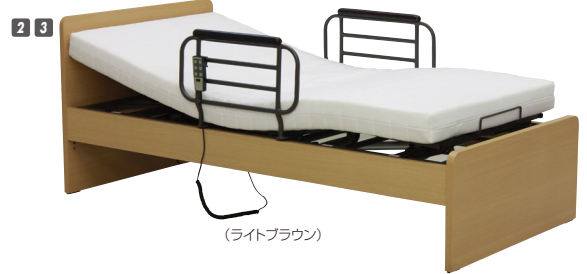

HMFB シリーズ(MH40/37.5/35/32.5) cm

8001JKS/8002JKS/8002JHS

材質/ベッド:プリント化粧板・スチール
塗装/ウレタン塗装
カラー/ダークブラウン・ライトブラウン

- 床板高さを4段階調整可能で1モーター、2モーターを選択出来るフラットタイプで価格的にも手ごろ感のある電動ベッド
- マットレス別売です
- フラットタイプのシンプルデザイン
- 手すり2本付
- 床面高さ4段階調整
- マットレス別売です
- 中国製

1 (8001JKS)
1モーター電動リクライニングベッド
W980×L2040×H800
¥137,400 才数15(3ヶ口)

2 (8002JKS)
2モーター電動リクライニングベッド
W980×L2040×H800
¥159,800 才数15(3ヶ口)

3 (8002JHS)
2モーター電動リクライニングベッド
W980×L2040×H800
¥178,500 才数16(3ヶ口)

8101JKS/8102JKS/8102JHS

材質/プリント化粧板・ラバー無垢・スチール
塗装/ウレタン塗装
カラー/ダークブラウン・ライトブラウン

- 床板高さを4段階調整可能で1モーター、2モーターを選択出来るフラットタイプのシンプルデザイン
- マットレス別売です
- 床面高さ4段階調整
- 手すり2本付
- マットレス別売です
- 中国製

4 (8101JKS)
1モーター電動リクライニングベッド
W980×L2040×H800
¥148,600 才数15(3ヶ口)