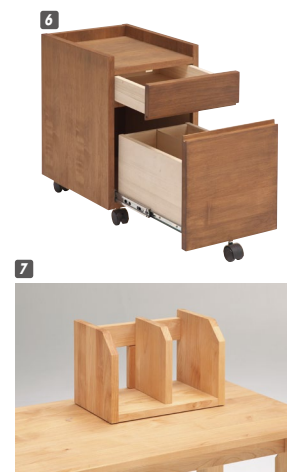

ニース

材質/タモ
塗装/ウレタン塗装
カラー/ブラウン・ライトブラウン

- ●天板ウェーブ加工形状
- ●天板右に2口コンセント付
- ●引出し箱組
- ●日本製

1
両袖デスク135
デスク:W1350×D700×H740
ワゴン:W330×D590×H610
¥300,700 才数19(2ヶ口)

イーグル

材質/ラバーウッド
塗装/ウレタン塗装

- ●右扉内スライド式ブックシェルフ付
- ●2口コンセント付
- ●引出し箱組
- ●左深引きスライドレール
- ●右扉フルオープンスライドレール
- ●日本製

2
両袖デスク135
W1350×D700×H730
¥245,400 才数19(3ヶ口)

シンプル

材質/天然空アルダー材
塗装/自然塗装・オイル仕上
カラー/ナチュラル・ブラウン

- ●デスク幅3サイズ

3
デスク120
W1200×D500×H720
¥135,000 才数4

4
デスク140
W1400×D500×H720
¥155,700 才数4

5
デスク160
W1600×D500×H720
¥175,400 才数5

6
ワゴン
W300×D410×H500
¥88,400 才数3

7
上棚
W330×D210×H220
¥29,000 才数1

ソプラ

材質/ブラックアッシュ・ウォールナット
塗装/オイル
カラー/ウォールナット・ブラックアッシュ

- ●アクリル箱組・ベタ底
- ●棚ダボネジ込み
- ●本体化粧板
- ●デスク脚・無垢板・イス非売品・かばんかけ用フック付
- ●ワゴン最下段に仕切板付き
- ●マガジラック:可動棚付
- ●日本製

8 (ブラックアッシュ)
デスク100
W1000×D500×H724
¥173,000 才数4(2ヶ口)

9 (ブラックアッシュ)
ツインデスク160
W1600×D500×H724
¥205,000 才数5(2ヶ口)

10 (ブラックアッシュ)
デスクワゴン
W390×D400×H597
¥137,000 才数4

※チェアはイメージです

※チェアはイメージです

11 (ブラックアッシュ)
マガジラック2列・2段
W763×D350×H826
¥157,000 才数9

12 (ブラックアッシュ)
マガジラック3列・2段
W1134×D350×H826
¥216,400 才数13

(ウォールナット)

(ブラックアッシュ)

13 (ウォールナット)
デスク100
W1000×D500×H724
¥182,400 才数4(2ヶ口)

14 (ウォールナット)
ツインデスク160
W1600×D500×H724
¥214,700 才数5(2ヶ口)

15 (ウォールナット)
デスクワゴン
W390×D400×H597
¥144,000 才数4

16 (ウォールナット)
マガジラック2列・2段
W763×D350×H826
¥165,000 才数9

17 (ウォールナット)
マガジラック3列・2段
W1134×D350×H826
¥228,000 才数13