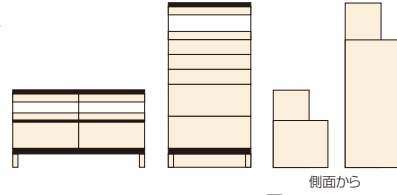

ランク

材質 / CEプリント紙・前面強化紙
カラー / ナチュラル

- ひな段のオープン棚付のボードです ●オーディオや複合機、FAX電話やルーター等を置くのに便利です
- シェルフはオープン棚の奥行にあわせました ●棚タボ差し込み ●コンセント付 ●日本製

側面から

1
TVボード120
W1202×D400×H584
¥53,000 才数11

2
チェスト75
W752×D400×H1500
¥87,400 才数17

3
シェルフ75
W752×D270×H1500
¥33,000 才数12

スクエア

材質 / 桐
塗装 / ウレタン塗装
カラー / ナチュラル・ブラウン・ホワイト

- 縦でも横にしても使える
置き方自在のフリーボード
- 引出しは3方組
- A4ファイル入ります
横置時:W1180×D300×H640
- 日本製

(ナチュラル)

(ブラウン)

(ホワイト)

4
自在シェルフ64L
W640×D300×H1180
¥40,400 才数9

5
自在シェルフ64H
W640×D300×H1470
¥44,700 才数11

ニクス

材質 / パイン材
カラー / ブラウン・ナチュラル・ホワイト

- 棚板はタテ・ヨコの向きや位置など自由自在(棚板大1枚・小2枚)
- 横の棚板も可動式
- 日本製

(ブラウン)

(ナチュラル)

(ホワイト)

引出し内寸
W325×D335×H105