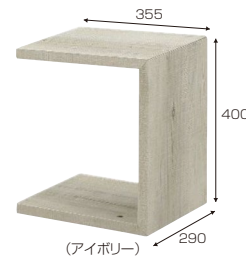

## ビードロ

材質 / オーク突板(ナチュラル)・ウォールナット突板(ウォールナット)  
 塗装 / ラッカー塗装  
 カラー / ナチュラル・ウォールナット

- 豆型リビングテーブル
- 脚は折りたたみ仕様
- ベトナム製

(ナチュラル)

(ウォールナット)

**6**  
 センターテーブル105  
 W1050×D540×H350  
 ¥24,700 才数4

## Small(スモール)

材質 / 3D強化シート  
 カラー / ブラウン・アイボリー

オリジナル

- お客様組立品
- 中国製

(ブラウン)

(アイボリー)

**7**  
 サイドテーブル  
 W400×D290×H355  
 ¥11,700 才数1

## エルモ/マロン/ブラン

●3種類の天然木突板寄木デザインにして折れ脚機能がついたお洒落なテーブル  
 ●折れ脚 ●中国製

材質 / ウォールナット・ビーチ・バーチ突板  
 塗装 / ラッカー塗装

(エルモ)

(マロン)

(ブラン)

**8**  
 カジュアル  
 センターテーブル100  
 W1000×D475×H360  
 ¥29,200 才数3