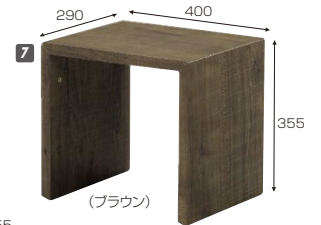

## スニー

材質 / オーク突板・ウォールナット突板  
 カラー / ナチュラル・ウォールナット

- 天板は突板を使用しています
- マガジンラック付なので雑誌、  
 新聞等もおけます
- 日本製

(ウォールナット)

(ナチュラル)

**4**  
 サイドテーブル35  
 (アジャスター付)  
 W350×D450×H560  
 ¥30,700 才数4

**5**  
 サイドテーブル35  
 (キャスター付)  
 W350×D450×H560  
 ¥33,000 才数4

## ビードロ

材質 / オーク突板(ナチュラル)・ウォールナット突板(ウォールナット)  
 塗装 / ラッカー塗装  
 カラー / ナチュラル・ウォールナット

- 豆型リビングテーブル
- 脚は折りたたみ仕様
- ベトナム製

(ナチュラル)

(ウォールナット)

**6**  
 センターテーブル105  
 W1050×D540×H350  
 ¥24,700 才数4

## Small(スモール)

材質 / 3D強化シート  
 カラー / ブラウン・アイボリー

オリジナル

- お客様組立品
- 中国製

(ブラウン)

(アイボリー)

**7**  
 サイドテーブル  
 W400×D290×H355  
 ¥11,700 才数1