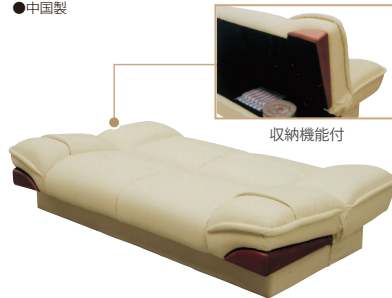

プリティⅢ

材質/合成皮革 SPU・PVC
 カラー/アイボリー・ブラック・レッド
 ●座面:Sパネ・ウレタンフォーム・ウェービングベルト
 ●3段ギア ●中国製

1
 ソファベッド(引出無)
 W1900×D840×H800(SH410)
 ベッド時:W1900×L1050×H410
 ¥88,400 才数24

2
 ソファベッド(引出付)
 W1900×D840×H800(SH420)
 ベッド時:W1900×L1050×H420
 ¥96,000 才数30

(アイボリー)

(ブラック)

(レッド)

グルドⅡ

材質/SPU/PVC
 カラー/アイボリー・ダークブラウン・カフェ・ブラック・イエロー

●Sパネ ●ローリング機能付
 ●ウレタンフォーム・ウェービングベルト
 ●中国製

収納機能付

(ダークブラウン)

(カフェ)

(アイボリー)

(ブラック)

(イエロー)

3
 ソファベッド
 W1850×D850×H850(SH370)
 ベッド時 W1150×L1850×H370
 ¥111,400 才数29

ナツⅢ

材質/ALL PVC(カフェ・アイボリー・ブラック・ダークブラウン・オレンジ・レッド)
 ファブリック(ライトグレー・ライトグリーン)

カラー/ライトグレー・カフェ・アイボリー・ブラック・ダークブラウン・オレンジ・レッド・ライトグリーン
 ●座面:Sパネ・ウレタンフォーム・ウェービングベルト・ダブルステッチ
 ●中国製

4
 ソファベッド
 W1810×D750×H730(SH350)
 ベッド時:W990×L1810×H350
 ¥57,700 才数16

SS-6802H

材質/本体:スチールパイプ
 中身:ウレタン・ポリエステル綿
 側地:表/ポリエステル・裏/ナイロン
 カラー/ブラウン

●14段階リクライニング
 ●座面中央高反発ウレタン入り
 ●ロングクッション付
 ●中国製

5
 ソファベッド
 W900×D750~1900×H750(SH115~230)
 ¥35,700 才数8