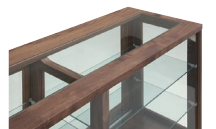

ベック

材質/MDF-強化ガラス
 カラー/ナチュラル木目・ブラウン木目
 ●中国製

6
 コレクションボード130
 W1300×D400×H1095
 ¥147,700 才数23

7
 追加用ガラス棚 ¥4,000 才数1

(ナチュラル木目)

(ブラウン木目)

(側面)

1天板にもガラスを採用しているので、上からも大切なコレクションアイテムを見ることが出来ます。又、ガラス棚は高さ調節可能な為、様々なアイテムをディスプレイできます。

1下段は引付戸を採用し収納スペースを確保しています。可動棚が一枚左右に付属しています。

1直板の内側には、高さ調節可能なガラスコーナーと楽々動かせるキャスターを採用。

シェイプ

材質/MDF-強化ガラス
 カラー/ブラック木目・ナチュラル木目
 ブラウン木目・ホワイト木目

- ガラス棚2枚標準装備
- 中国製

8
 コレクションボード75(引戸)
 W750×D290×H1000
 ¥52,000 才数8

9 追加用ガラス棚 ¥4,000 才数1
10 丸型LEDライト ¥10,700 才数1