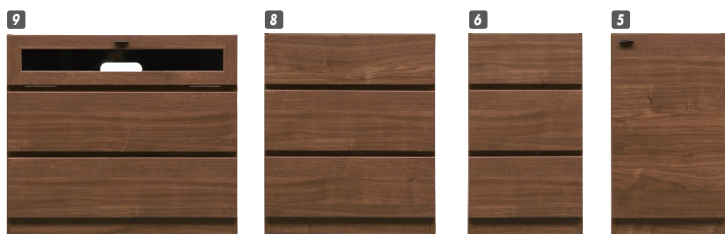

和

材質 / タモ無垢
 塗装 / ウレタン塗装
 カラー / ナチュラル

- 棚タボネジ込み
- 中国製

1 リビングボード120
 W1200×D450×H750
 ¥151,700 才数18

2 リビングボード80
 W800×D450×H750
 ¥115,000 才数12

コレクトⅡ

材質 / 天然木巧芸突板
 カラー / ウォールナット

- 天板・前板・突板(ウォールナット調)
- 引出し・ロック組
- A4サイズファイル引出しと扉内部に収納可能です
- 扉内部にスライド棚が付いており、プリンター収納ができます
- 中国製

3 サイドボード90
 W900×D450×H860
 ¥113,700 才数15

4 サイドボード120
 W1200×D450×H860
 ¥132,000 才数20

リバイス

材質 / MDF・強化シート
 カラー / ウォールナット・オーク

- 引出し箱組
- フルオープンレール内部はラッピング加工
- 棚タボ差し込み
- 400~2400まで幅広く対応可能なサイドボード
- 天板EBコーティング
- 日本製

●天板W1000~W2400まで200mm単位で自由に組み合わせられます

5 サイドボード40(開)
 W400×D435×H703
 ¥31,400 才数5

6 サイドボード40(引出)
 W400×D435×H703
 ¥45,000 才数5

7 TVボード60
 W600×D435×H703
 ¥64,700 才数8

8 サイドボード60(引出)
 W600×D435×H703
 ¥53,000 才数8