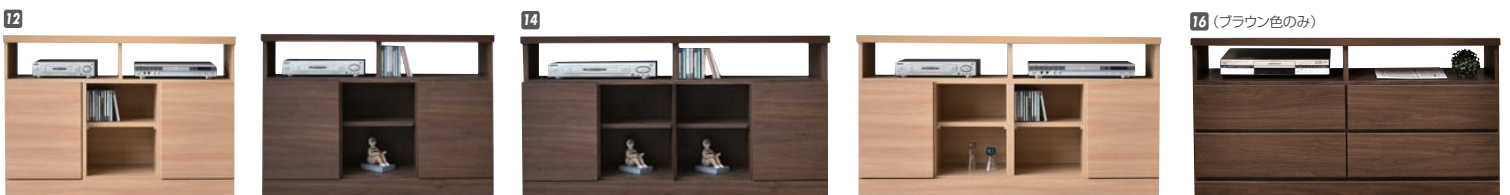

ヴォレ

材質/オーク・バイン
 塗装/ウレタン塗装
 カラー/ブラウン・ホワイト・ナチュラル
 ●ビンテージ風の引戸キャビネット
 ●引出し全段フルオープンレール付
 ●扉を閉めた状態でもリモコン操作可能
 ●日本製

1
 サイドボード120
 W1200×D380×H570(+脚120)
 ¥118,700 才数10

2
 TVボード120
 W1200×D380×H380(+脚120)
 ¥96,700 才数7

3
 TVボード150
 W1500×D380×H380(+脚120)
 ¥118,700 才数9

4
 サイドボード150
 W1500×D380×H570(+脚120)
 ¥131,000 才数13

サニー

材質/強化シート・アルダー(ブラウン)・オーク(ナチュラル)・バイン(ホワイト)
 塗装/ウレタン塗装
 カラー/ブラウン・ナチュラル・ホワイト
 ●戸枠のみムク材 ●ガラス戸・板戸が選べます
 ●日本製

5 (D:30) (板戸・ガラス)
 キャビネット90
 W870×D300×H880
 ¥90,700 才数9

6 (D:30) (板戸・ガラス)
 キャビネット120
 W1200×D300×H880
 ¥110,400 才数12

7 (D:30) (板戸・ガラス)
 キャビネット150
 W1490×D300×H880
 ¥129,700 才数15

8 (D:40) (板戸・ガラス)
 キャビネット90
 W870×D400×H880
 ¥99,000 才数12

9 (D:40) (板戸・ガラス)
 キャビネット120
 W1200×D400×H880
 ¥116,400 才数16

10 (D:40) (板戸・ガラス)
 キャビネット150
 W1490×D400×H880
 ¥134,700 才数20

フィード

材質/強化紙
 カラー/ブラウン・ナチュラル
 ●薄型TVボード ●グラフィック式棚タボネジ込み ●日本製
 ※引出しタイプはブラウン色のみ

11
 TVボードA型90
 W900×D310×H640
 ¥54,700 才数8