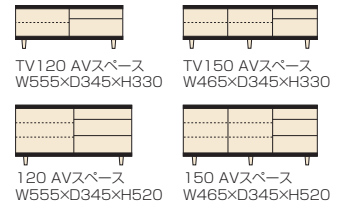

ヴォレ

材質/オーク・バイン
 塗装/ウレタン塗装
 カラー/ブラウン・ホワイト・ナチュラル
 ●ビンテージ風の引戸キャビネット
 ●引出し全段フルオープンレール付
 ●扉を閉めた状態でもリモコン操作可能
 ●日本製

1
 サイドボード120
 W1200×D380×H570(+脚120)
 ¥118,700 才数10

2
 TVボード120
 W1200×D380×H380(+脚120)
 ¥96,700 才数7

3
 TVボード150
 W1500×D380×H380(+脚120)
 ¥118,700 才数9

4
 サイドボード150
 W1500×D380×H570(+脚120)
 ¥131,000 才数13

サニー

材質/強化シート・アルダー(ブラウン)・オーク(ナチュラル)・バイン(ホワイト)
 塗装/ウレタン塗装
 カラー/ブラウン・ナチュラル・ホワイト
 ●戸枠のみムク材 ●ガラス戸・板戸が選べます
 ●日本製

5 (D:30) (板戸・ガラス)
 キャビネット90
 W870×D300×H880
 ¥90,700 才数9

6 (D:30) (板戸・ガラス)
 キャビネット120
 W1200×D300×H880
 ¥110,400 才数12

7 (D:30) (板戸・ガラス)
 キャビネット150
 W1490×D300×H880
 ¥129,700 才数15

8 (D:40) (板戸・ガラス)
 キャビネット90
 W870×D400×H880
 ¥99,000 才数12

9 (D:40) (板戸・ガラス)
 キャビネット120
 W1200×D400×H880
 ¥116,400 才数16

10 (D:40) (板戸・ガラス)
 キャビネット150
 W1490×D400×H880
 ¥134,700 才数20

フィード

材質/強化紙
 カラー/ブラウン・ナチュラル
 ●薄型TVボード ●グラフィック式棚タボネジ込み ●日本製
 ※引出しタイプはブラウン色のみ

11
 TVボードA型90
 W900×D310×H640
 ¥54,700 才数8