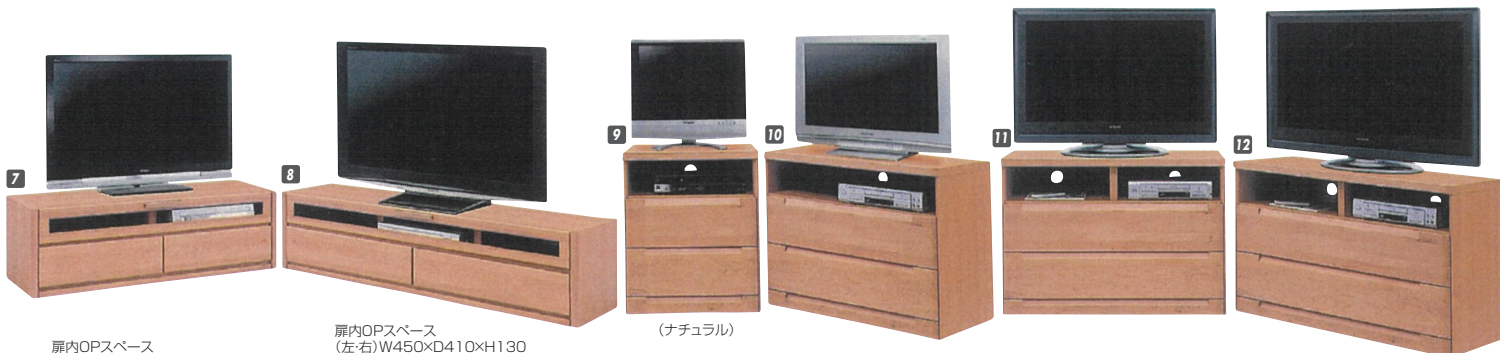

## スカーレットII

材質 / アルダー天板無垢  
 塗装 / ウレタン塗装  
 カラー / ナチュラル・ブラウン

- 引出し箱組
- 長引きフルオープン  
 スライドレール付
- 日本製

扉内OPスペース  
 (左右)W550×D410×H130  
 引出し内寸  
 W501×D326×H121

**7**  
**TVボード120**  
 W1200×D440×H400  
**¥86,000** 才数8