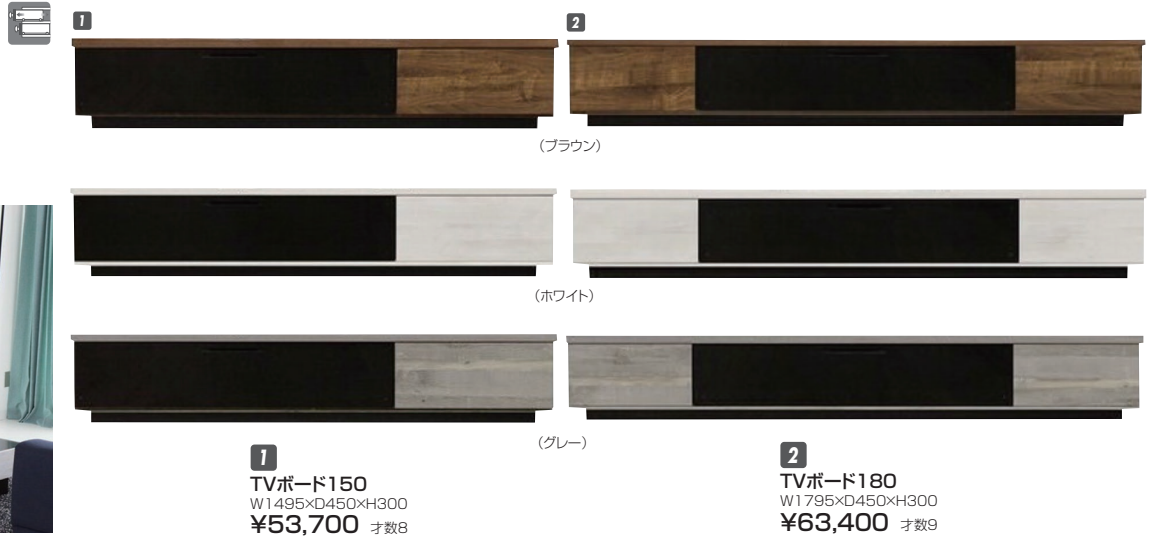

ルキア

材質/強化紙
カラー/ブラウン・ホワイト・グレー

- フラップ扉(ブラック色ガラス):スローダウンステー
- 引出しフルオープンスライドレール付
- ハンドル:ブラック色スチール
- 日本製

1
TVボード150
W1495×D450×H300
¥53,700 才数8

2
TVボード180
W1795×D450×H300
¥63,400 才数9

ガガ

材質/強化シート
カラー/ブラウン・ナチュラル

- フルオープンスライドレール付
- 日本製

3
TVボード120
W1200×D450×H380
¥68,400 才数8

4
TVボード160
W1600×D450×H380
¥95,000 才数11

(ブラウン)

(ナチュラル)

ショット

材質/強化紙
カラー/ナチュラル・ブラウン

- スリムでシンプルなデザインの国産完成品のテレビボードです
- フルオープンスライドレール ●日本製

5
TVボード150
W1500×D295×H300
¥66,400 才数6

6
TVボード180
W1800×D295×H300
¥71,400 才数7

(ナチュラル)

(ブラウン)

150 内寸サイズ(有効内寸)
オープン扉:W470×D275×H218
引出し:W418×D238×H200

180 内寸サイズ(有効内寸)
オープン扉:W470×D275×H218
引出し:W718×D238×H200

アクア

材質/強化紙・MDF
カラー/ホワイト・グレー・ウォールナット

- 引出し箱組・フルオープンレール付
- 日本製